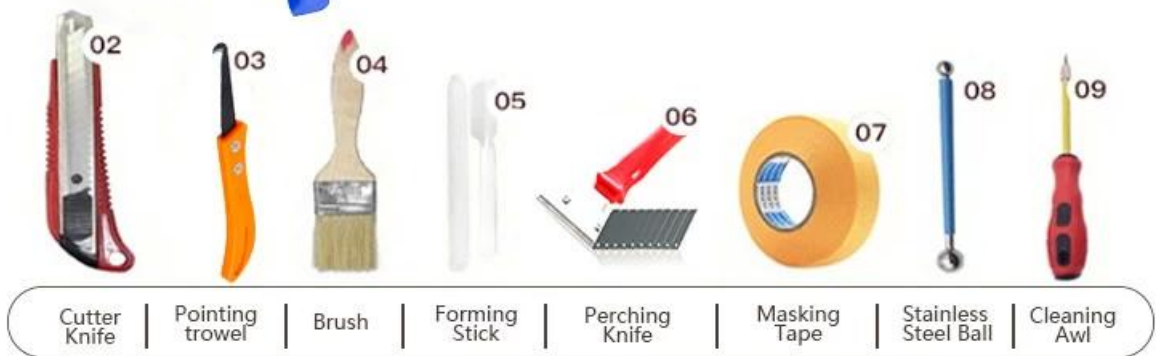

Giống màu sắc cho sự lựa chọn của bạn. Cũng cung cấp màu sắc tùy chỉnh.

Cung cấp giải pháp toàn bộ phòng

Quy trình xây dựng ngăn gọn

Công cụ ép liên kết chuyên nghiệp

Two Component Caulking Gun

Lợi thế của công ty.