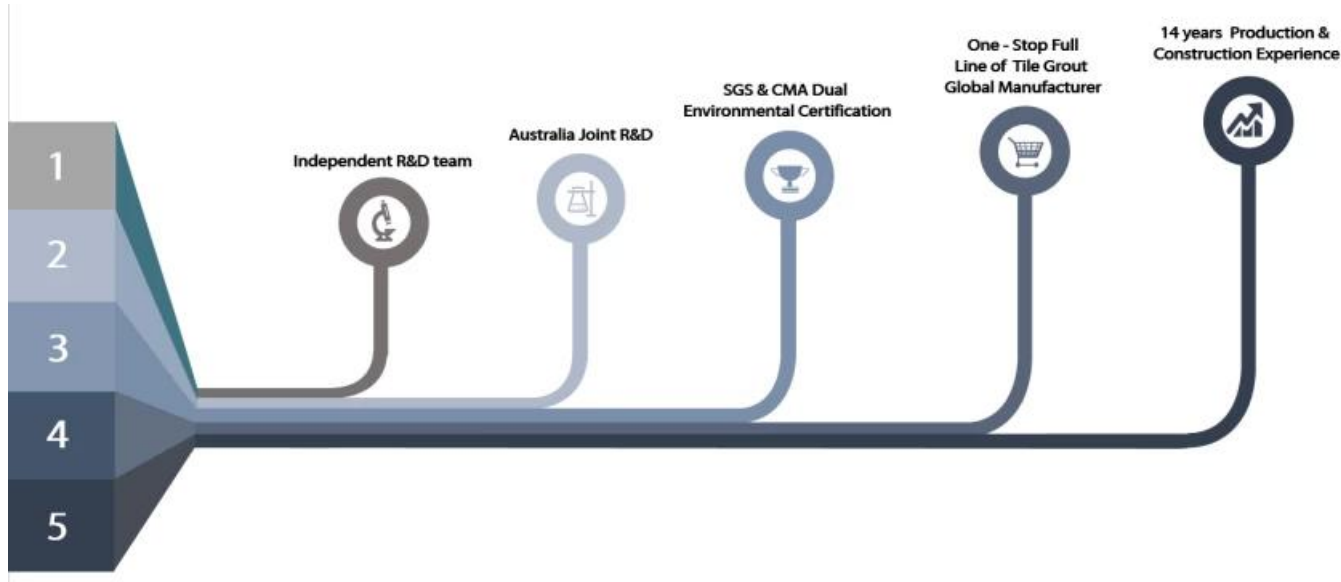

Grout Grout Kelin Waterborne là một sản phẩm mới dựa trên việc nâng cấp hai thành phần Gạch vữa. Đây là một loại sản phẩm nhựa epoxy nước, với hiệu suất môi trường tốt hơn, vượt xa tiêu chuẩn quốc tế. Đồng thời, đó là bằng chứng khuôn, chống ẩm, thân thiện với môi trường, không độc hại và hương vị rỗng, thêm ion oxy âm để làm sạch không khí và thoát khỏi formaldehyd. Các sản phẩm của [Trung Quốc ốp lát Nhà cung cấp](#) là một sản phẩm ưu tiên trong trang trí gia đình. Các sản phẩm nghiên cứu và phát triển chung của Úc để thực hiện hiệu suất tốt hơn, và thông qua Hướng dẫn kiểm soát chất lượng chiến lược của Viện Hàn lâm Khoa học Trung Quốc, để làm cho sản phẩm chất lượng ổn định.

Tổng quan về nhà máy

Creaming Machine Line

Testing Machine

Batching Production Line

Cooling Filling

Filling Machine Line

Film-coated Machine

Real Material Stock