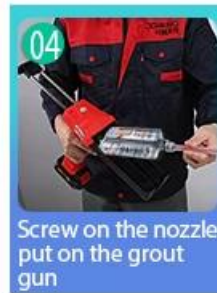

Giống màu sắc cho sự lựa chọn của bạn. Cũng cung cấp màu sắc tùy chỉnh.

Cung cấp giải pháp toàn bộ phòng

Quy trình xây dựng ngăn gọn

Công cụ ép liên kết chuyên nghiệp

Two Component Caulking Gun

Lợi thế của công ty.