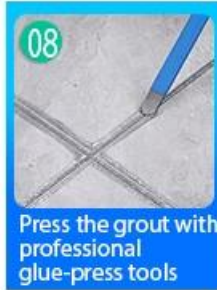

Công cụ ép liên kết chuyên nghiệp

Lợi thế của công ty.