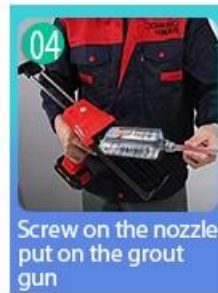

Công cụ ép liên kết chuyên nghiệp

Cutter Knife

Pointing trowel

Brush

Forming Stick

Perching Knife

Masking Tape

Stainless Steel Ball

Cleaning Awl

Lợi thế của công ty.