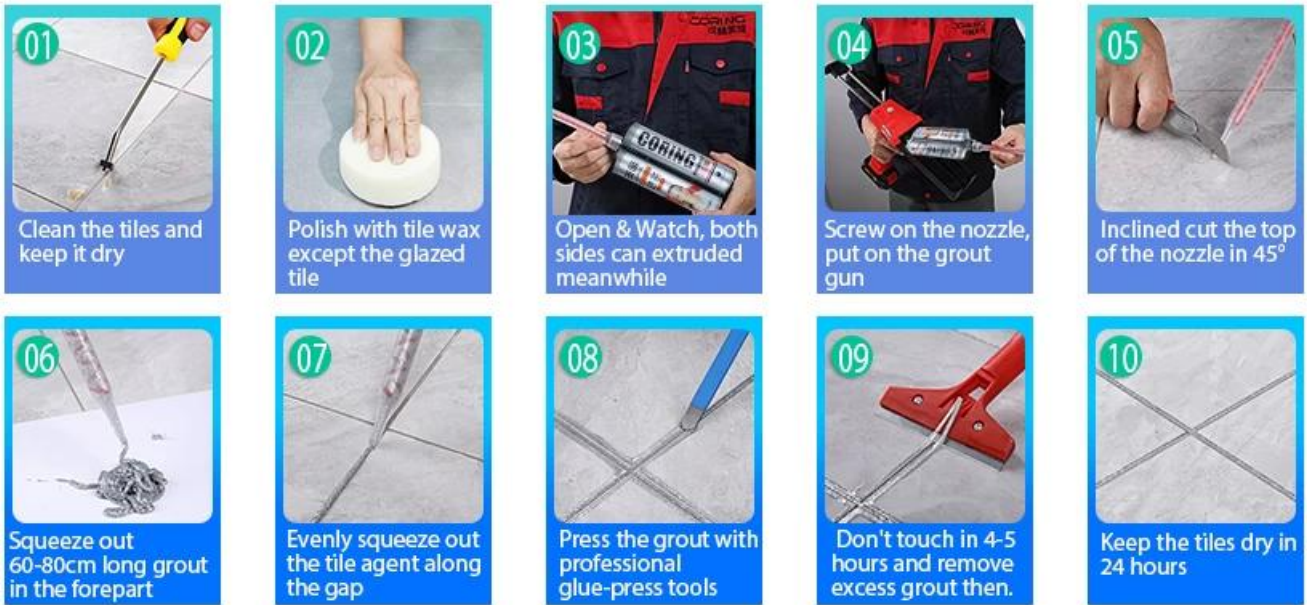

Keo epoxy gốc nước Kelin là sản phẩm môi trường cao cấp. Và chúng tôi là nhà cung cấp keo dán gạch có thể mạnh toàn diện. Kết cấu mờ, cung cấp cho bạn một phong cách trang trí sang trọng nhẹ nhàng và bề mặt khớp trông hoàn toàn phù hợp với gạch men. Màu sắc đa dạng, để nơi trang trí của bạn trở nên lung linh. Quá trình cơ sở phụ của nhựa epoxy trong nước làm cho sản phẩm hoàn toàn thân thiện với môi trường. Cát tự nhiên được nung ở nhiệt độ cao giúp màu sắc tự nhiên, đẹp hơn và không bao giờ bị phai.

Sản phẩm của **Keo dán gạch Trung Quốc m nhà sản xuất** r có thể được sử dụng tốt hơn trong các mối nối của gạch men, đá, thủy tinh, gạch khảm trên tường hoặc bột mì trong phòng tắm, nhà bếp, phòng ngủ, v.v. Là sản phẩm được ưa chuộng trong trang trí gia đình, bổ sung ion oxy âm lộc không khí. Australia hợp tác nghiên cứu và phát triển các sản phẩm để tạo ra hiệu suất tốt hơn, và thông qua hướng dẫn kiểm soát chất lượng chiến lược của Học viện Khoa học Trung Quốc, để làm cho chất lượng sản phẩm ổn định. Chào mừng bạn đến liên hệ với chúng tôi- **Đại lý đường may đẹp Trung Quốc nhà cung cấp** sự hợp tác.

Màu sắc đa dạng cho bạn lựa chọn. Cũng cung cấp màu sắc tùy chỉnh.

Cung cấp Giải pháp Khoảng cách Toàn bộ Phòng

Quy trình xây dựng ngăn gọn

Công cụ ép khớp chuyên nghiệp

Lợi thế công ty

Tổng quan về nhà máy