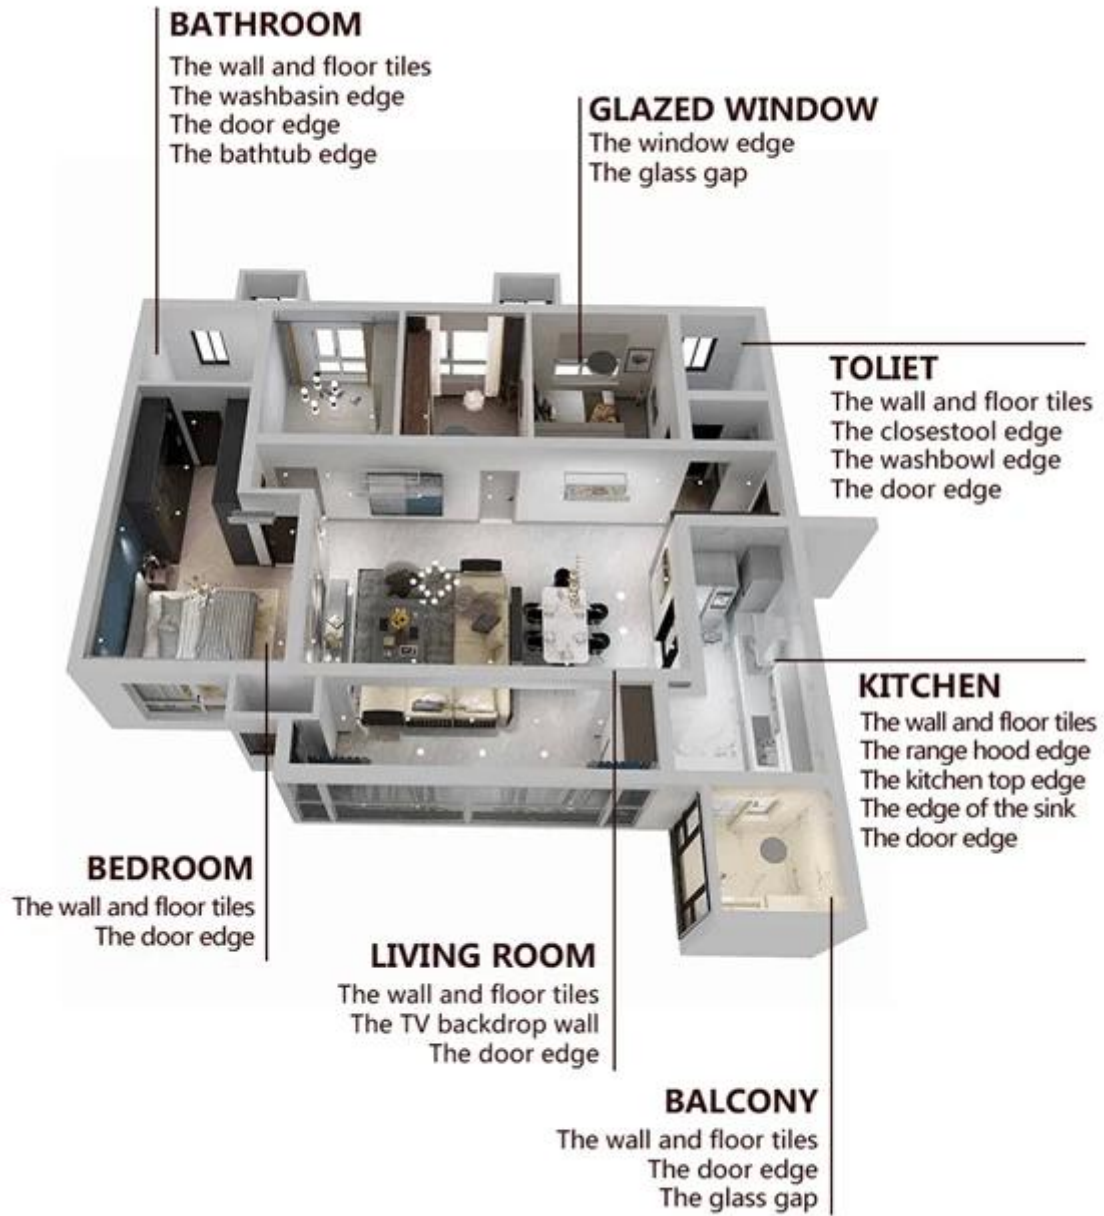

Quy trình xây dựng ngăn gọn