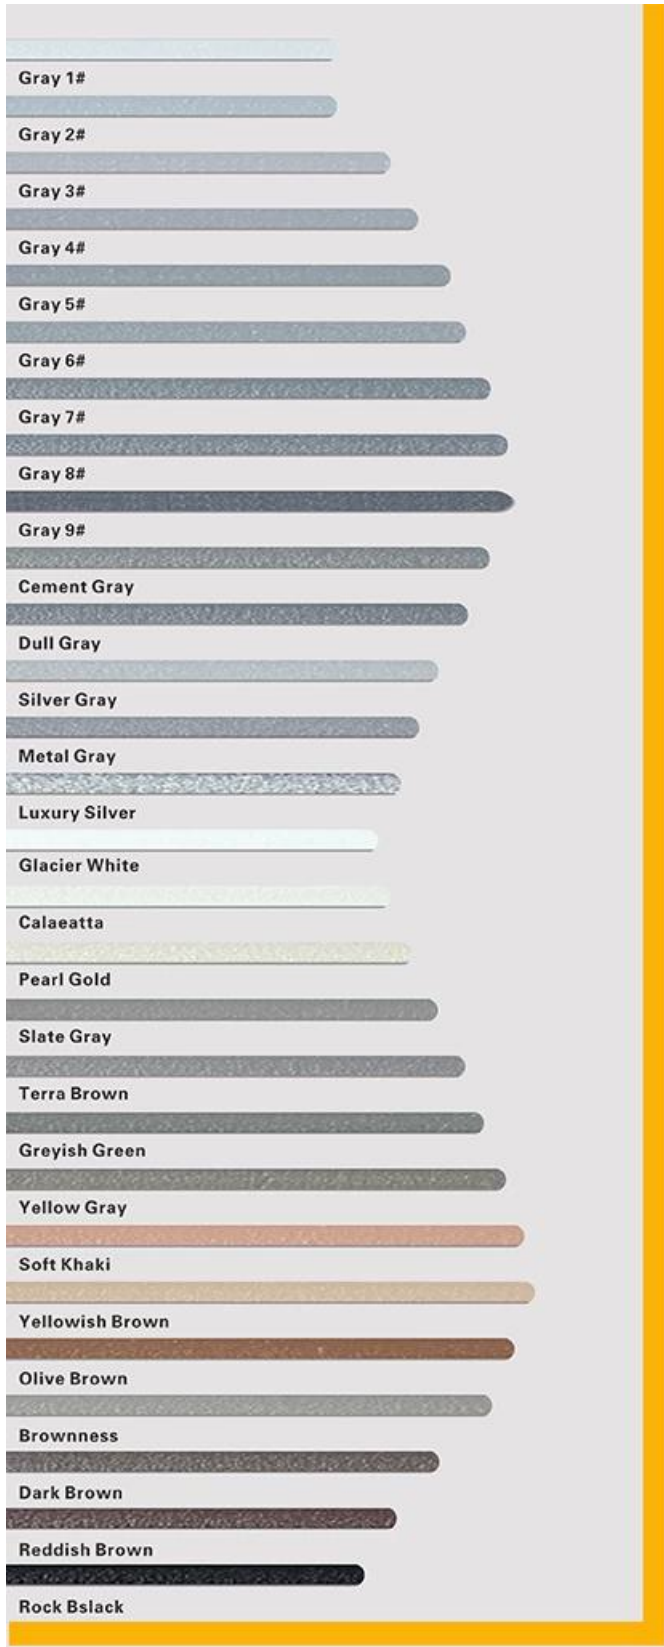

Cung cấp Giải pháp Khoảng cách Toàn bộ Phòng