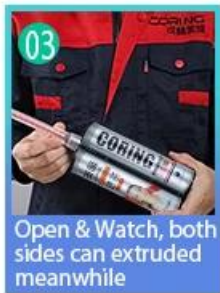

Công cụ ép chung chuyên nghiệp

Cutter Knife

Pointing trowel

Brush

Forming Stick

Perching Knife

Masking Tape

Stainless Steel Ball

Cleaning Awl

Lợi thế của công ty.