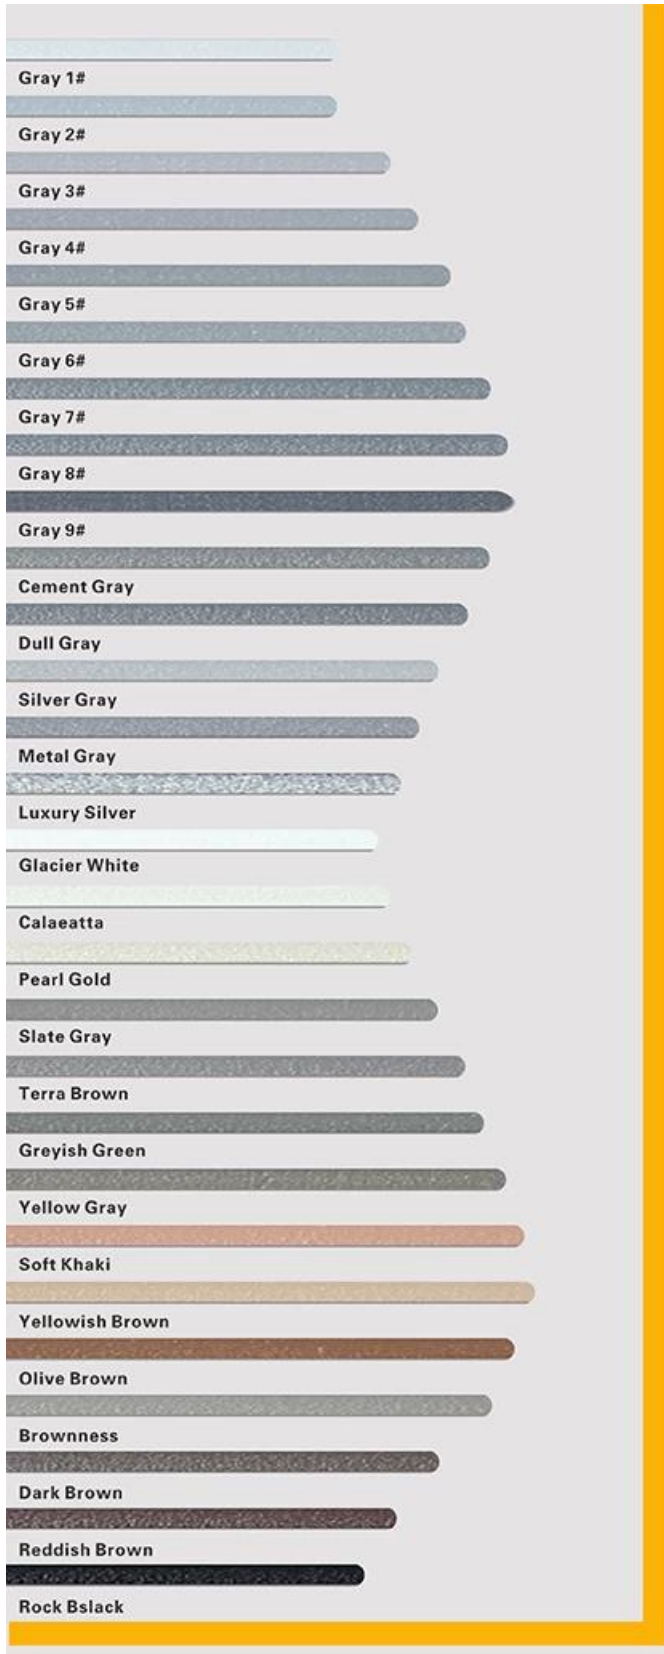

Cung cấp giải pháp toàn bộ phòng