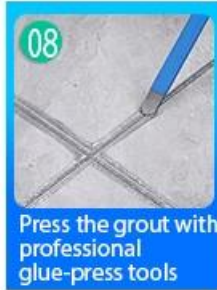

Grout Grout Kelin Waterborne là một sản phẩm mới dựa trên việc nâng cấp hai thành phần Gạch vữa. Đây là một loại sản phẩm nhựa epoxy nước, với hiệu suất môi trường tốt hơn, vượt xa tiêu chuẩn quốc tế. Đồng thời, đó là bằng chứng khuôn, chống ẩm, thân thiện với môi trường, không độc hại và hương vị rỗng, thêm ion oxy âm để làm sạch không khí và thoát khỏi formaldehyd. Các sản phẩm của [Trung Quốc Làm đầy vữa Nhà cung cấp](#) là một sản phẩm ưu tiên trong trang trí gia đình. Các sản phẩm nghiên cứu và phát triển chung của Úc để thực hiện hiệu suất tốt hơn, và thông qua Hướng dẫn kiểm soát chất lượng chiến lược của Viện Hàn lâm Khoa học Trung Quốc, để làm cho sản phẩm chất lượng ổn định.

Giống màu sắc cho sự lựa chọn của bạn. Cũng cung cấp màu sắc tùy chỉnh.

Cung cấp giải pháp toàn bộ phòng

Quy trình xây dựng ngăn gọn

Công cụ ép liên kết chuyên nghiệp

Two Component Caulking Gun

Cutter Knife