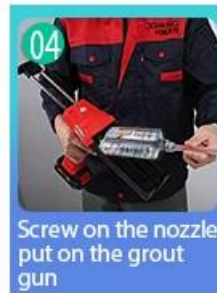

Giống màu sắc cho sự lựa chọn của bạn. Cũng cung cấp màu sắc tùy chỉnh.

Cung cấp giải pháp toàn bộ phòng

Quy trình xây dựng ngăn gọn

Công cụ ép liên kết chuyên nghiệp

Two Component Caulking Gun

Cutter Knife