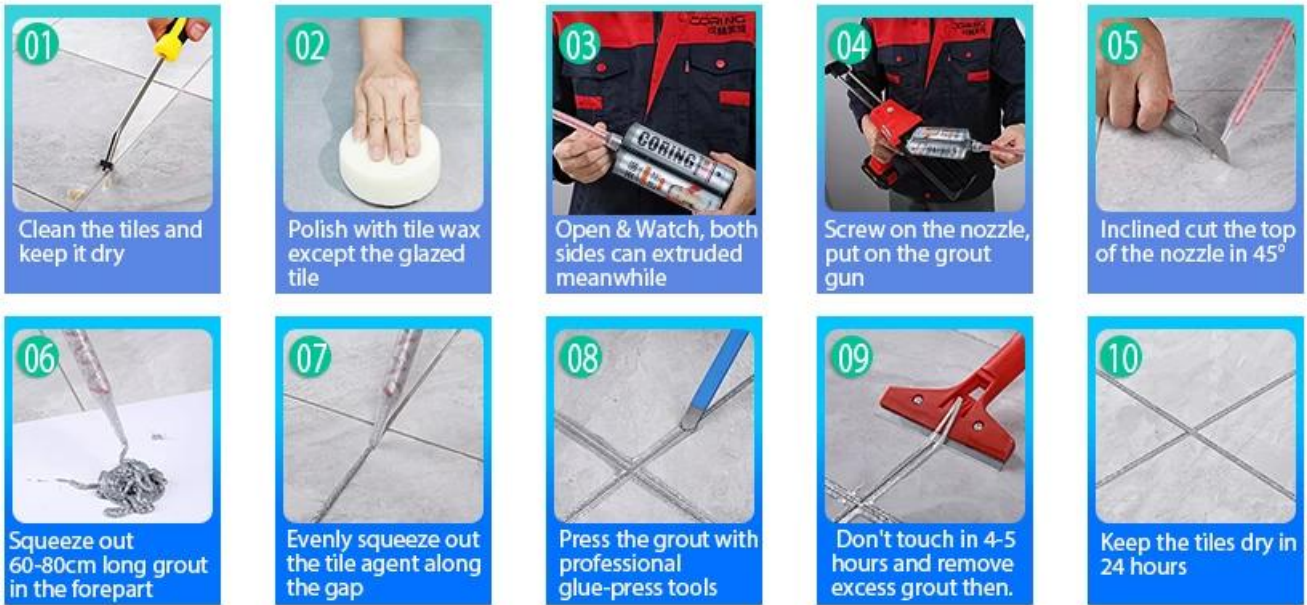

Keo epoxy gốc nước Kelin là sản phẩm môi trường cao cấp. Và chúng tôi là nhà cung cấp keo dán gạch có thể mạnh toàn diện. Kết cấu mờ, cung cấp cho bạn phong cách trang trí sang trọng nhẹ nhàng và bề mặt khớp trông hoàn toàn phù hợp với gạch men. Màu sắc đa dạng, để nơi trang trí của bạn trở nên lung linh. Quá trình cơ sở phụ của nhựa epoxy trong nước làm cho sản phẩm hoàn toàn thân thiện với môi trường. Cát tự nhiên được nung ở nhiệt độ cao giúp màu sắc tự nhiên, đẹp hơn và không bao giờ bị phai.

Sản phẩm của **Keo chà ron gạch epoxy ống đôi Trung Quốc m nhà sản xuất** r có thể được sử dụng tốt hơn trong các mối nối của gạch men, đá, thủy tinh, gạch khảm trên tường hoặc bột mì trong phòng tắm, nhà bếp, phòng ngủ, v.v. Là sản phẩm được ưa chuộng trong trang trí gia đình, bổ sung ion oxy âm lọc không khí. Australia hợp tác nghiên cứu và phát triển các sản phẩm để làm cho hiệu suất tốt hơn, và thông qua hướng dẫn kiểm soát chất lượng chiến lược của Viện Khoa học Trung Quốc, để làm cho chất lượng sản phẩm ổn định. Chào mừng bạn đến liên hệ với chúng tôi- **Máy bơm vữa cầm tay Trung Quốc nhà cung cấp** sự hợp tác.

Màu sắc đa dạng cho bạn lựa chọn. Cũng cung cấp màu sắc tùy chỉnh.

Cung cấp Giải pháp Khoảng cách Toàn bộ Phòng

Quy trình xây dựng ngăn gọn

Công cụ ép khớp chuyên nghiệp

Lợi thế công ty

Tổng quan về nhà máy