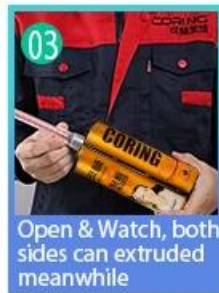

Màu sắc đa dạng cho bạn lựa chọn. Cũng cung cấp màu sắc tùy chỉnh.

Tính năng Polyurea Basic Tile Grout

Cung cấp Giải pháp Khoảng cách Toàn bộ Phòng

Quy trình xây dựng ngăn gọn

Dụng cụ ép khớp chuyên nghiệp