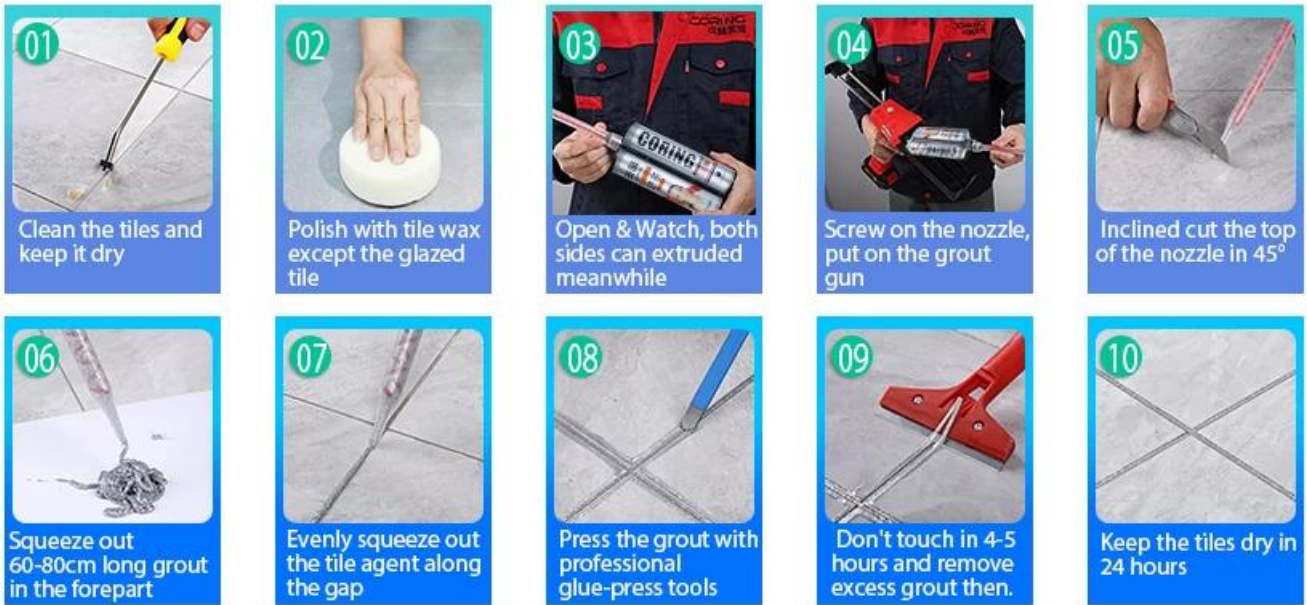

Công cụ ép liên kết chuyên nghiệp

Lợi thế của công ty.