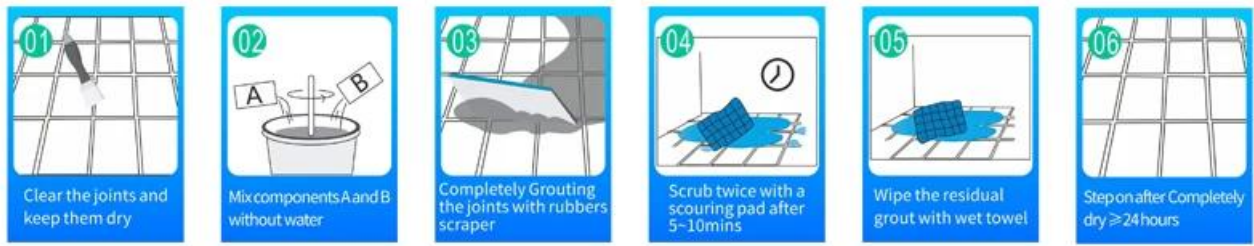

Kelin Waterborne Epoxy Epoxy là một sản phẩm môi trường cao cấp. Kết cấu mờ, cung cấp cho bạn một phong cách trang trí sang trọng thấp, và bề mặt khớp trông hoàn hảo phù hợp với gạch men. Giống màu sắc, hãy để nơi trang trí của bạn lấp lánh. Khóa học Subbase của nhựa epoxy nước làm cho sản phẩm hoàn toàn môi trường. Cát tự nhiên nung ở nhiệt độ cao làm cho màu sắc tự nhiên và đẹp hơn và không bao giờ phai màu. Các sản phẩm được sản xuất bởi Kelin **Nhà cung cấp keo gốm** Có thể được sử dụng tốt hơn trong các khớp gạch men, đá, thủy tinh, gạch khảm trên tường hoặc bột trong phòng tắm, bếp, phòng ngủ, v.v. Đó là một sản phẩm ưu tiên trong trang trí gia đình, thêm ion oxy âm để lọc không khí. Các sản phẩm nghiên cứu và phát triển chung của Úc để thực hiện hiệu suất tốt hơn và thông qua hướng dẫn kiểm soát chất lượng chiến lược của Viện Hàn lâm Khoa học Trung Quốc, để làm cho sản phẩm ổn định chất lượng.

Giống màu sắc cho sự lựa chọn của bạn. Cũng cung cấp màu sắc tùy chỉnh.

- Off White
- Gainsboro
- Grayish
- Medium Gray
- Dull Gray
- Silver Gray
- Metal Gray
- Starry Gray
- Luxury Gray
- Slate Gray
- Greyish Green
- Yellow Gray
- Brownness
- Terra Brown
- Glacier White
- Calaeatta
- Pearl Gold
- Primrose Yellow
- Shiny Gold
- Buff Beige
- Grayish Yellow
- Yellowish Brown
- Soft Khaki
- Olive Brown
- Brown
- Reddish Brown
- Dark Brown
- Rock Black

Cung cấp giải pháp toàn bộ phòng

Quy trình xây dựng ngăn gọn

Công cụ ép chung chuyên nghiệp

Lợi thế của công ty.

Tổng quan về nhà máy

Dòng máy kem

Máy kiểm tra

Dây chuyền sản xuất hàng loạt

Hố sơ làm mát

Dòng máy làm dây

Máy bọc màng

Vật liệu thực vật

Cổ phần

Chứng nhận