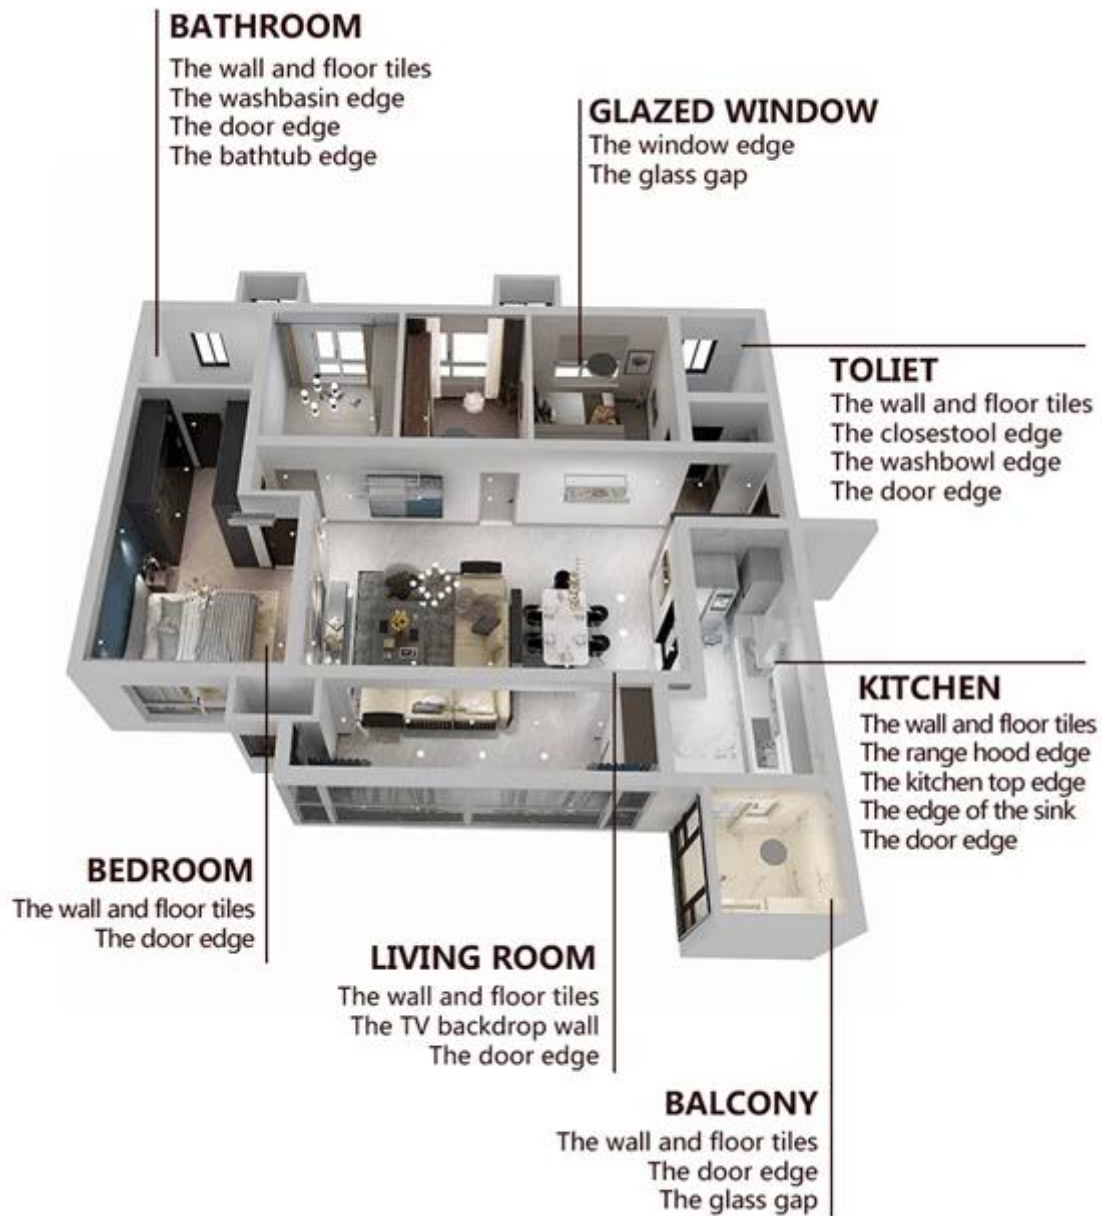

Quy trình xây dựng ngăn gọn