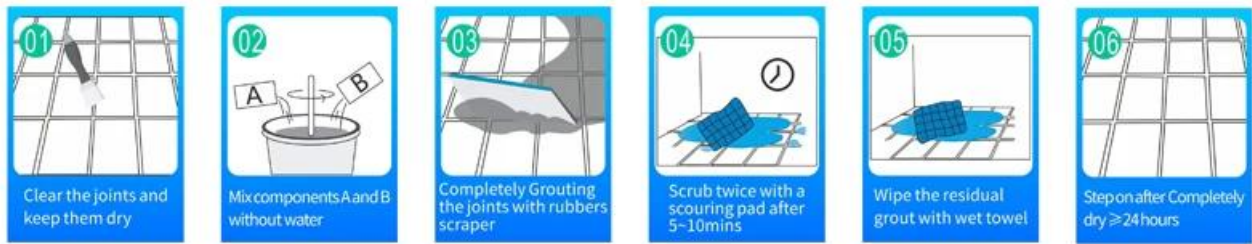

Keo epoxy gốc nước Kelin là sản phẩm môi trường cao cấp. Kết cấu mờ, cung cấp cho bạn một phong cách trang trí sang trọng nhẹ nhàng và bề mặt khớp trông hoàn toàn phù hợp với gạch men. Màu sắc đa dạng, để nơi trang trí của bạn lung linh. Quá trình cơ sở phụ của nhựa epoxy trong nước làm cho sản phẩm hoàn toàn thân thiện với môi trường. Nó được tạo ra bởi [nhà sản xuất vữa gạch men](#). Cát tự nhiên được nung ở nhiệt độ cao giúp màu sắc tự nhiên, đẹp hơn và không bao giờ bị phai. Sản phẩm có thể được sử dụng tốt hơn trong các mối nối của gạch men, đá, thủy tinh, gạch mosaic trên tường hoặc bột mì trong phòng tắm, nhà bếp, phòng ngủ, v.v. Là sản phẩm được ưa chuộng trong trang trí gia đình, bổ sung ion oxy âm lọc không khí. Australia hợp tác nghiên cứu và phát triển các sản phẩm để làm cho hiệu suất tốt hơn, và thông qua hướng dẫn chiến lược kiểm soát chất lượng của Viện Khoa học Trung Quốc, để làm cho chất lượng sản phẩm ổn định.

Màu sắc đa dạng cho bạn lựa chọn. Cũng cung cấp màu sắc tùy chỉnh.

- Off White
- Gainsboro
- Grayish
- Medium Gray
- Dull Gray
- Silver Gray
- Metal Gray
- Starry Gray
- Luxury Gray
- Slate Gray
- Greyish Green
- Yellow Gray
- Brownness
- Terra Brown
- Glacier White
- Calaeatta
- Pearl Gold
- Primrose Yellow
- Shiny Gold
- Buff Beige
- Grayish Yellow
- Yellowish Brown
- Soft Khaki
- Olive Brown
- Brown
- Reddish Brown
- Dark Brown
- Rock Black

Cung cấp Giải pháp Khoảng cách Toàn bộ Phòng

Quy trình xây dựng ngăn gọn

Công cụ ép khớp chuyên nghiệp

Lợi thế công ty

Tổng quan về nhà máy

Dây chuyền máy làm kem

Máy kiểm tra

Dây chuyền sản xuất theo lô