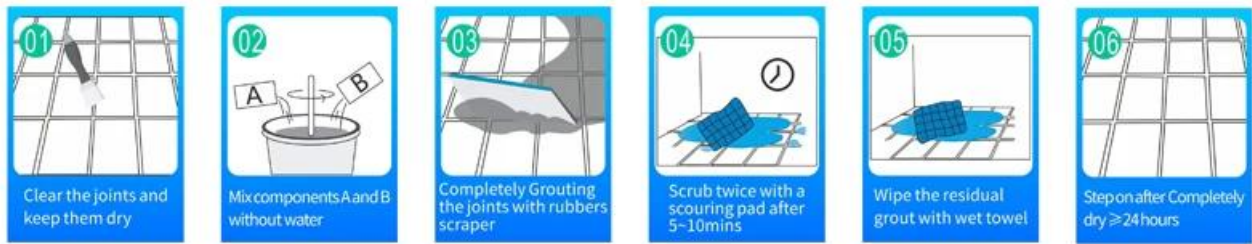

Keo epoxy gốc nước Kelin là sản phẩm môi trường cao cấp. Kết cấu mờ, cung cấp cho bạn một phong cách trang trí sang trọng nhẹ nhàng và bề mặt khớp trông hoàn toàn phù hợp với gạch men. Màu sắc đa dạng, để nơi trang trí của bạn trở nên lung linh. Quá trình nền phụ của nhựa epoxy trong nước làm cho sản phẩm hoàn toàn thân thiện với môi trường. Cát tự nhiên được nung ở nhiệt độ cao giúp màu sắc tự nhiên, đẹp hơn và không bao giờ bị phai. Sản phẩm có thể được sử dụng tốt hơn trong các mối nối của gạch men, đá, thủy tinh, gạch mosaic trên tường hoặc bột mì trong phòng tắm, nhà bếp, phòng ngủ, v.v. Nó được thực hiện bởi Kelin **Nhà cung cấp keo chà ron gạch men Trung Quốc**. Là sản phẩm được ưa chuộng trong trang trí gia đình, bổ sung ion oxy âm lọc không khí. Australia hợp tác nghiên cứu và phát triển các sản phẩm để tạo ra hiệu suất tốt hơn, và thông qua hướng dẫn kiểm soát chất lượng chiến lược của Học viện Khoa học Trung Quốc, để làm cho chất lượng sản phẩm ổn định.

Màu sắc đa dạng cho bạn lựa chọn. Cũng cung cấp màu sắc tùy chỉnh.

- Off White
- Gainsboro
- Grayish
- Medium Gray
- Dull Gray
- Silver Gray
- Metal Gray
- Starry Gray
- Luxury Gray
- Slate Gray
- Greyish Green
- Yellow Gray
- Brownness
- Terra Brown
- Glacier White
- Calaeatta
- Pearl Gold
- Primrose Yellow
- Shiny Gold
- Buff Beige
- Grayish Yellow
- Yellowish Brown
- Soft Khaki
- Olive Brown
- Brown
- Reddish Brown
- Dark Brown
- Rock Black

Cung cấp Giải pháp Khoảng cách Toàn bộ Phòng

Quy trình xây dựng ngăn gọn

Công cụ ép khớp chuyên nghiệp

Lợi thế công ty

Tổng quan về nhà máy

Dây chuyền máy làm kem

Máy kiểm tra

Dây chuyền sản xuất theo lô