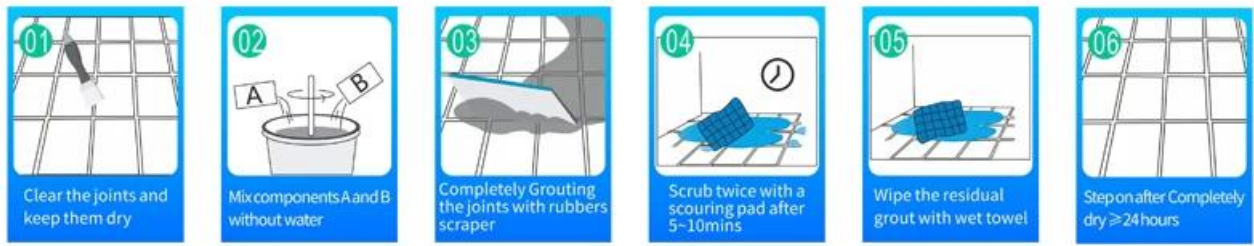

Kelin Waterborne Epoxy Epoxy là một sản phẩm môi trường cao cấp. Kết cấu mờ, cung cấp cho bạn một phong cách trang trí sang trọng thấp, và bề mặt khớp trông hoàn hảo phù hợp với gạch men. Giống màu sắc, hãy để nơi trang trí của bạn lấp lánh. Khóa học Subbase của nhựa epoxy nước làm cho sản phẩm hoàn toàn môi trường. Cát tự nhiên nung ở nhiệt độ cao làm cho màu sắc tự nhiên và đẹp hơn và không bao giờ phai màu. Sản phẩm có thể được sử dụng tốt hơn trong các khớp gạch men, đá, thủy tinh, gạch khảm trên tường hoặc bột trong phòng tắm, nhà bếp, phòng ngủ, v.v. Đó là một sản phẩm ưu tiên trong trang trí gia đình, thêm ion oxy âm để lọc không khí. Các sản phẩm nghiên cứu và phát triển chung của Úc để thực hiện hiệu suất tốt hơn và thông qua hướng dẫn kiểm soát chất lượng chiến lược của Viện Hàn lâm Khoa học Trung Quốc, để làm cho sản phẩm ổn định chất lượng. Kelin. [Nhà sản xuất vữa gôm Gạch](#), bạn đáng tin cậy.

Giống màu sắc cho sự lựa chọn của bạn. Cũng cung cấp màu sắc tùy chỉnh.

- Off White
- Gainsboro
- Grayish
- Medium Gray
- Dull Gray
- Silver Gray
- Metal Gray
- Starry Gray
- Luxury Gray
- Slate Gray
- Greyish Green
- Yellow Gray
- Brownness
- Terra Brown
- Glacier White
- Calaeatta
- Pearl Gold
- Primrose Yellow
- Shiny Gold
- Buff Beige
- Grayish Yellow
- Yellowish Brown
- Soft Khaki
- Olive Brown
- Brown
- Reddish Brown
- Dark Brown
- Rock Black

Cung cấp giải pháp toàn bộ phòng

Quy trình xây dựng ngăn gọn

Công cụ ép chung chuyên nghiệp

Lợi thế của công ty.

Tổng quan về nhà máy

Dòng máy kem

Máy kiểm tra

Dây chuyền sản xuất hàng loạt

Hố sơ làm mát

Dòng máy làm dây

Máy bọc màng

Vật liệu thực vật

cổ phần

Chứng nhận