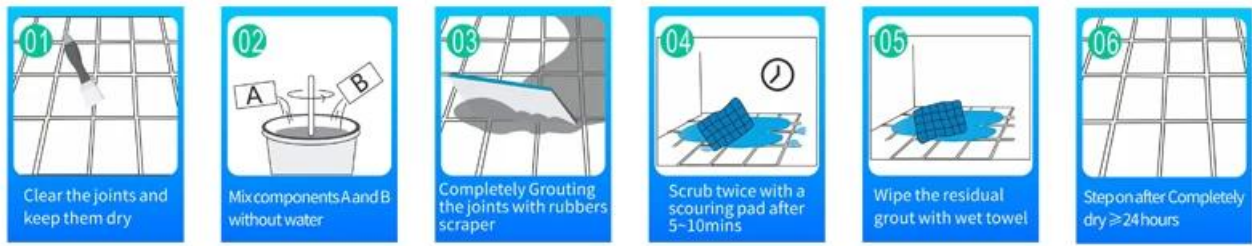

Kelin Waterborne Epoxy Epoxy là một sản phẩm môi trường cao cấp. Nó rất phổ biến trong [thị trường grout gạch](#). Kết cấu mờ, cung cấp cho bạn một phong cách trang trí sang trọng thấp, và bề mặt khớp trông hoàn hảo phù hợp với gạch men. Giống màu sắc, hãy để nơi trang trí của bạn lấp lánh. Khóa học Subbase của nhựa epoxy nước làm cho sản phẩm hoàn toàn môi trường. Cát tự nhiên nung ở nhiệt độ cao làm cho màu sắc tự nhiên và đẹp hơn và không bao giờ phai màu. Sản phẩm có thể được sử dụng tốt hơn trong các khớp gạch men, đá, thủy tinh, gạch khảm trên tường hoặc bột trong phòng tắm, nhà bếp, phòng ngủ, v.v. Đó là một sản phẩm ưu tiên trong trang trí gia đình, thêm ion oxy âm để lọc không khí. Các sản phẩm nghiên cứu và phát triển chung của Úc để thực hiện hiệu suất tốt hơn và thông qua hướng dẫn kiểm soát chất lượng chiến lược của Viện Hàn lâm Khoa học Trung Quốc, để làm cho sản phẩm ổn định chất lượng.

**Giống màu sắc cho sự lựa chọn của bạn. Cũng cung cấp màu sắc tùy chỉnh.**

- Off White
- Gainsboro
- Grayish
- Medium Gray
- Dull Gray
- Silver Gray
- Metal Gray
- Starry Gray
- Luxury Gray
- Slate Gray
- Greyish Green
- Yellow Gray
- Brownness
- Terra Brown
- Glacier White
- Calaeatta
- Pearl Gold
- Primrose Yellow
- Shiny Gold
- Buff Beige
- Grayish Yellow
- Yellowish Brown
- Soft Khaki
- Olive Brown
- Brown
- Reddish Brown
- Dark Brown
- Rock Black

Cung cấp giải pháp toàn bộ phòng

**Quy trình xây dựng ngăn gọn**