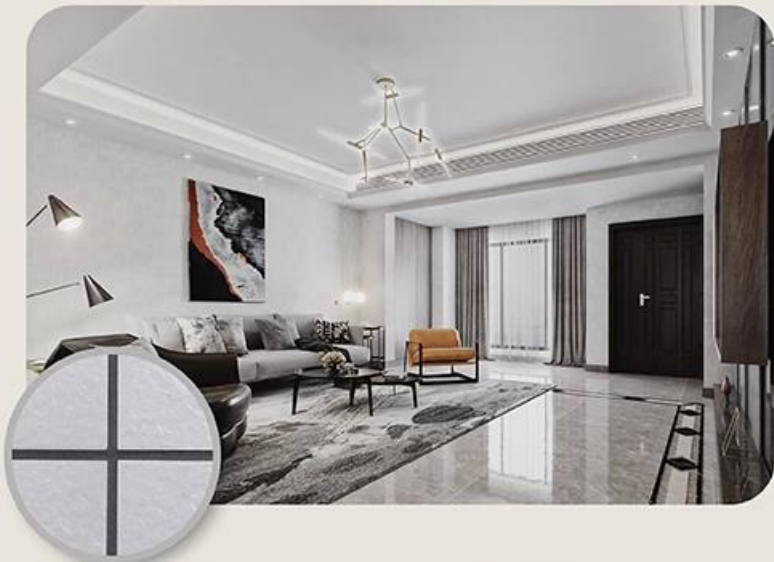

Keo epoxy gốc nước Kelin là sản phẩm môi trường cao cấp. Kết cấu mờ, cung cấp cho bạn một phong cách trang trí sang trọng nhẹ nhàng và bề mặt khớp trông hoàn toàn phù hợp với gạch men. Màu sắc đa dạng, để nơi trang trí của bạn trở nên lung linh. Quá trình cơ sở phụ của nhựa epoxy trong nước làm cho sản phẩm hoàn toàn thân thiện với môi trường. Cát tự nhiên được nung ở nhiệt độ cao giúp màu sắc tự nhiên, đẹp hơn và không bao giờ bị phai. Sản phẩm có thể được sử dụng tốt hơn trong các mối nối của gạch men, đá, thủy tinh, gạch mosaic trên tường hoặc bột mì trong phòng tắm, nhà bếp, phòng ngủ, v.v. Là sản phẩm được ưa chuộng trong trang trí gia đình, bổ sung ion oxy âm lọc không khí. Australia hợp tác nghiên cứu và phát triển các sản phẩm để làm cho hiệu suất tốt hơn, và thông qua hướng dẫn chiến lược kiểm soát chất lượng của Viện Khoa học Trung Quốc, để làm cho chất lượng sản phẩm ổn định. Nhà cung cấp keo xây dựng lớn hãy chọn Kelin.

Màu sắc đa dạng cho bạn lựa chọn. Cũng cung cấp màu sắc tùy chỉnh.

- Off White
- Gainsboro
- Grayish
- Medium Gray
- Dull Gray
- Silver Gray
- Metal Gray
- Starry Gray
- Luxury Gray
- Slate Gray
- Greyish Green
- Yellow Gray
- Brownness
- Terra Brown
- Glacier White
- Calaeatta
- Pearl Gold
- Primrose Yellow
- Shiny Gold
- Buff Beige
- Grayish Yellow
- Yellowish Brown
- Soft Khaki
- Olive Brown
- Brown
- Reddish Brown
- Dark Brown
- Rock Black