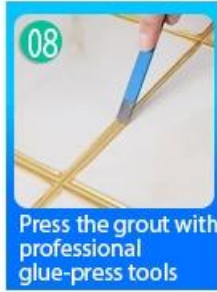

Press the grout with professional glue-press tools