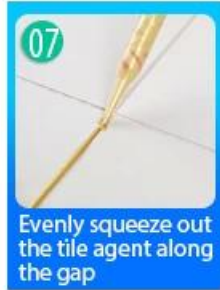

Công cụ ép chung chuyên nghiệp

Cutter Knife

Pointing trowel

Brush

Forming Stick

Perching Knife

Masking Tape

Stainless Steel Ball

Cleaning Awl

Lợi thế của công ty.