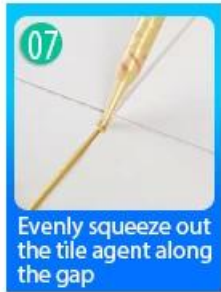

Công cụ ép khớp chuyên nghiệp

Lợi thế công ty