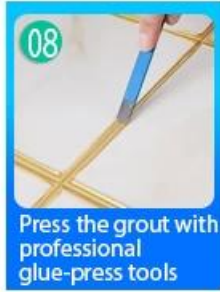

Press the grout with professional glue-press tools