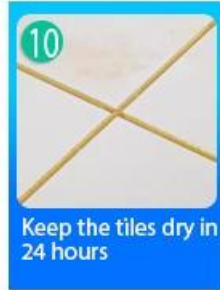

Công cụ ép chung chuyên nghiệp

Lợi thế của công ty.