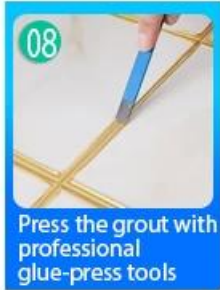

Công cụ ép chung chuyên nghiệp

Lợi thế của công ty.