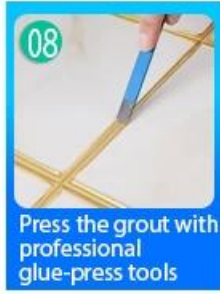

08
Press the grout with professional glue-press tools