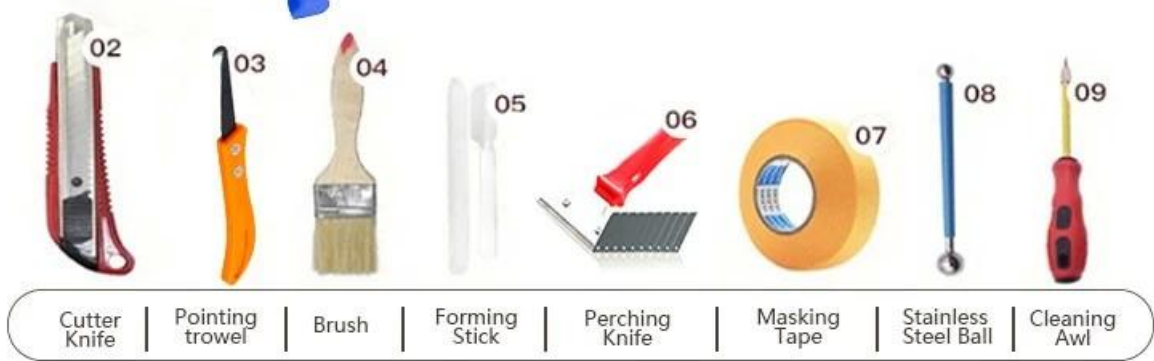

Keo chà ron gốc nước Kelin là sản phẩm mới dựa trên sự nâng cấp của keo chà ron gạch hai thành phần. Nó là một loại sản phẩm nhựa epoxy gốc nước, với hiệu suất môi trường tốt hơn, vượt xa tiêu chuẩn quốc tế. Nó có thể được sử dụng tốt hơn trong các mối nối của gạch men, đá, thủy tinh, gạch khảm trên tường hoặc bột mì trong phòng tắm, nhà bếp, phòng ngủ, v.v. Nó không chỉ đóng vai trò kết dính, ngăn chặn mà còn có thể làm đẹp cho gạch men. Nó có đặc điểm riêng: màu sắc đa dạng, độ bóng sáng và bề mặt sáng như sứ sau khi đóng rắn. Đồng thời chống mốc, chống ẩm, thân thiện với môi trường, không độc hại và hương vị thuần, bổ sung ion oxy âm để lọc không khí và loại bỏ formaldehyde. Nó là một sản phẩm được ưa chuộng trong trang trí gia đình. Australia hợp tác nghiên cứu và phát triển các sản phẩm để tạo ra hiệu suất tốt hơn, và thông qua hướng dẫn chiến lược kiểm soát chất lượng của Viện Khoa học Trung Quốc, để làm cho chất lượng sản phẩm ổn định. Kelin- [Nhà sản xuất gạch gút đường nước Trung Quốc](#), chào mừng bạn đến liên hệ với chúng tôi.

Nhiều màu sắc cho lựa chọn của bạn. Cũng cung cấp màu sắc tùy chỉnh.

- Pure White
- Ivory
- Lemon Gold
- Pearl Gold
- Light Gold
- Lime Gold
- Amber Gold
- Nobility Gold
- Luxury Gold
- Shiny Gold
- Dazzle Gold
- Moonlight Silver
- Shiny Silver
- Dazzle Silver
- Light Gray
- Noble Gray
- Silver Gray
- Champaign Gold
- Bronze
- Rose Gold
- Coffee Brown
- Black Pearl

Cung cấp Giải pháp Khoảng cách Toàn bộ Phòng

Quy trình xây dựng ngăn gọn

Công cụ ép khớp chuyên nghiệp

Lợi thế công ty

Tổng quan về nhà máy

Dây chuyền máy làm kem

Máy kiểm tra

Dây chuyền sản xuất theo lô