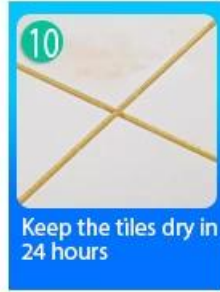

Công cụ ép khớp chuyên nghiệp

Lợi thế công ty