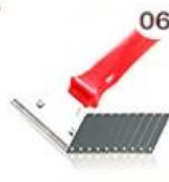

Giống màu sắc cho sự lựa chọn của bạn. Cũng cung cấp màu sắc tùy chỉnh.

Cung cấp giải pháp toàn bộ phòng

Quy trình xây dựng ngăn gọn

Công cụ ép liên kết chuyên nghiệp

Cutter Knife

Pointing trowel

Brush

Forming Stick