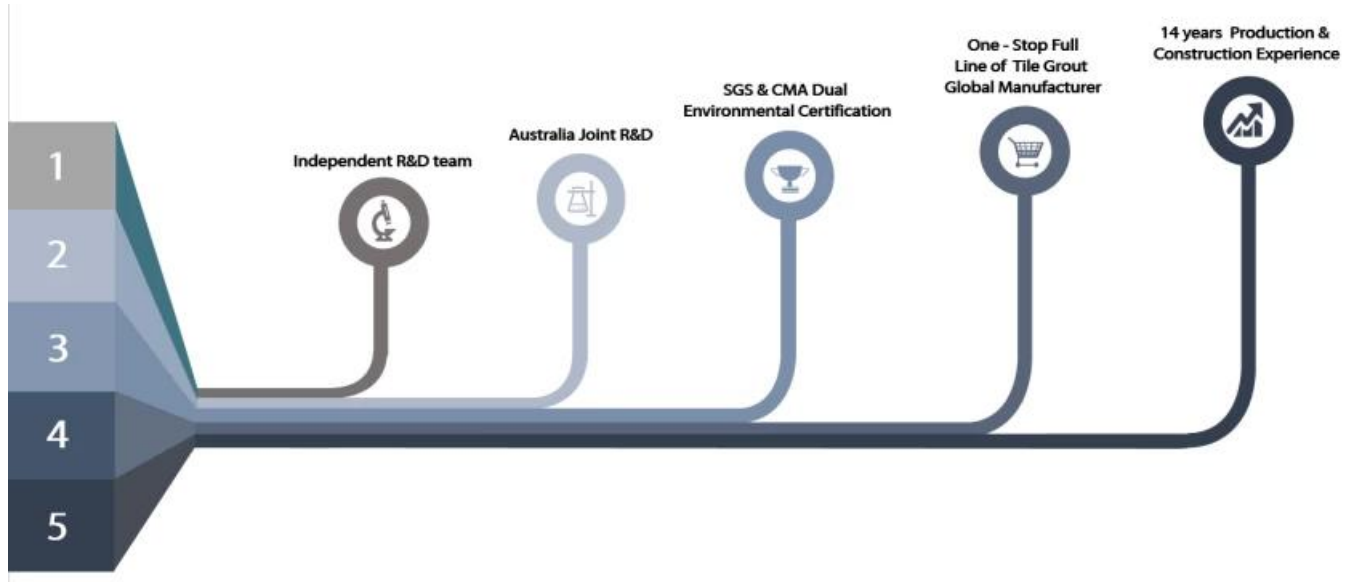

Tổng quan về nhà máy