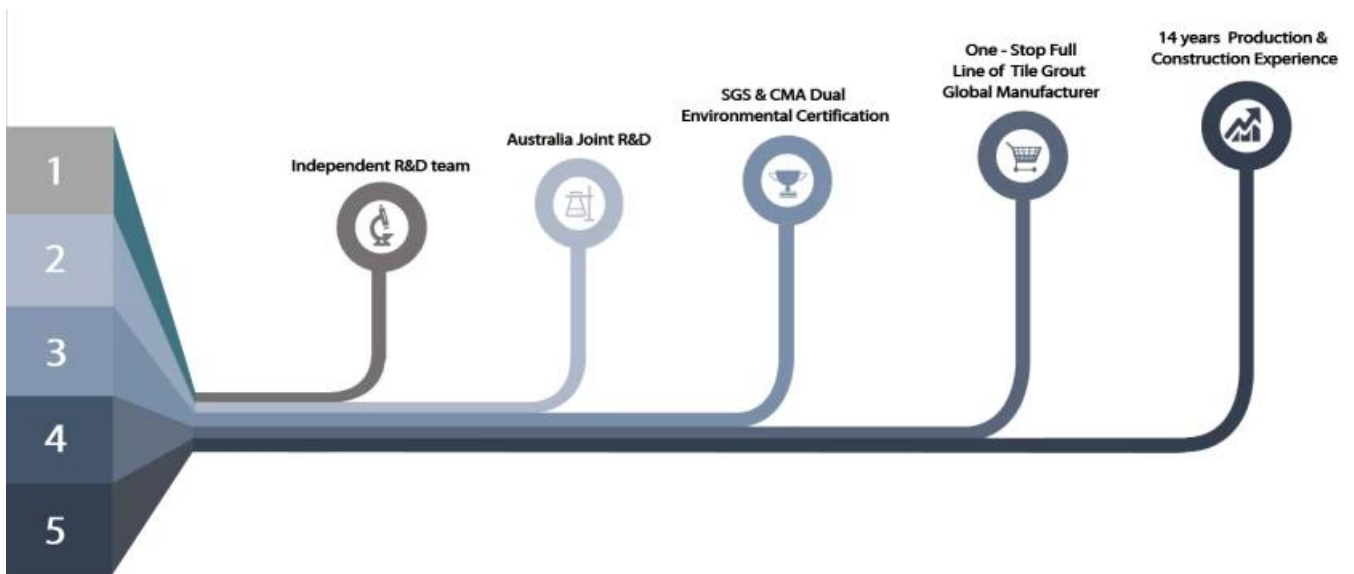

Sản phẩm của **Trung Quốc tẩy vữa vữa m chế phẩm** RCAN được sử dụng tốt hơn trong các khớp gạch men, đá, thủy tinh, gạch khảm trên tường hoặc bột trong phòng tắm, nhà bếp, phòng ngủ, v.v. Nó là một sản phẩm ưu tiên trong trang trí gia đình, thêm ion oxy âm để lọc không khí. Các sản phẩm nghiên cứu và phát triển chung của Úc để thực hiện hiệu suất tốt hơn, và thông qua Hướng dẫn kiểm soát chất lượng chiến lược của Viện Hàn lâm Khoa học Trung Quốc, để làm cho sản phẩm chất lượng ổn định. Chào mừng bạn đến liên hệ với chúng tôi- **Grout gạch Trung Quốc Nhà cung cấp** sự hợp tác.

Giống màu sắc cho sự lựa chọn của bạn. Cũng cung cấp màu sắc tùy chỉnh.

Cung cấp giải pháp toàn bộ phòng

Quy trình xây dựng ngăn gọn

Công cụ ép liên kết chuyên nghiệp

Lợi thế của công ty.

Tổng quan về nhà máy