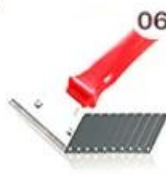

Giống màu sắc cho sự lựa chọn của bạn. Cũng cung cấp màu sắc tùy chỉnh.

Cung cấp giải pháp toàn bộ phòng

Quy trình xây dựng ngăn gọn

Công cụ ép chung chuyên nghiệp

Two Component Caulking Gun

Cutter Knife

Pointing trowel