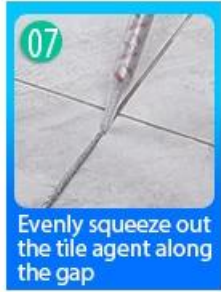

Công cụ ép chung chuyên nghiệp

Lợi thế của công ty.