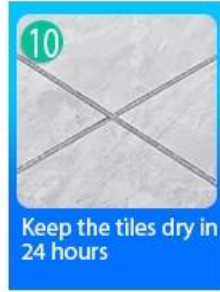

Công cụ ép chung chuyên nghiệp

Lợi thế của công ty.