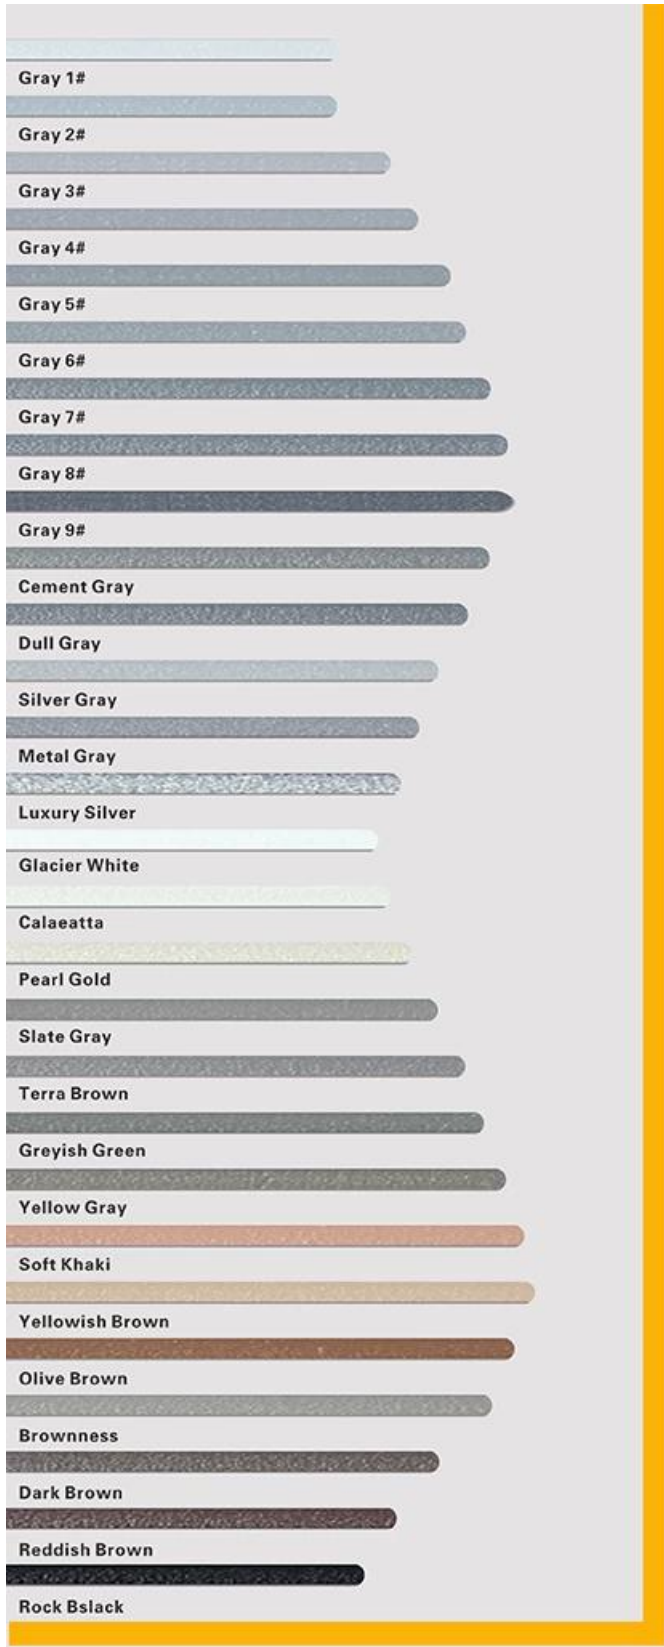

Cung cấp giải pháp toàn bộ phòng