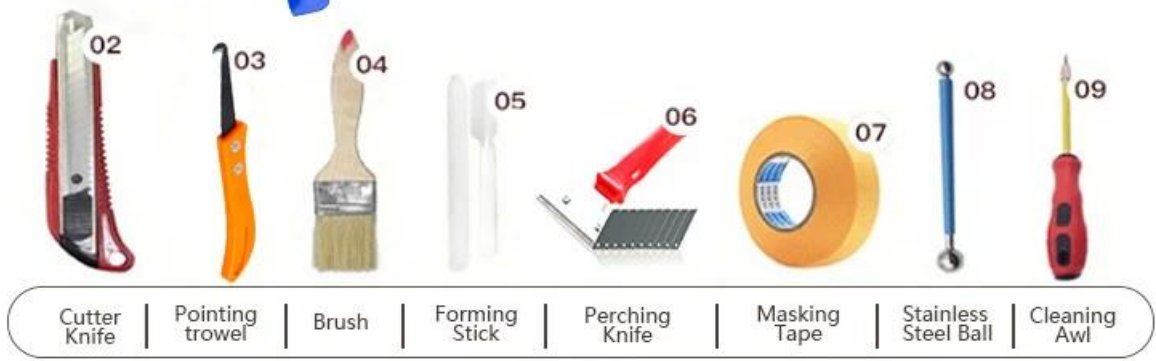

Giống màu sắc cho sự lựa chọn của bạn. Cũng cung cấp màu sắc tùy chỉnh.

Cung cấp giải pháp toàn bộ phòng

Quy trình xây dựng ngăn gọn

Công cụ ép chung chuyên nghiệp

Lợi thế của công ty.

Tổng quan về nhà máy