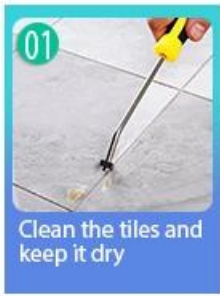

Dụng cụ ép khớp chuyên nghiệp

Lợi thế công ty