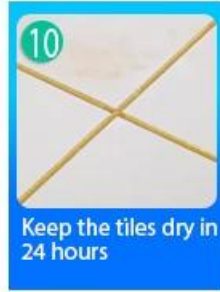

Dụng cụ ép khớp chuyên nghiệp

Lợi thế công ty