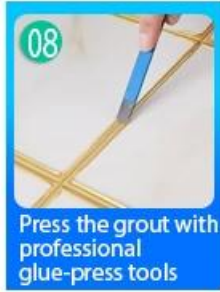

Dụng cụ ép khớp chuyên nghiệp

Lợi thế công ty