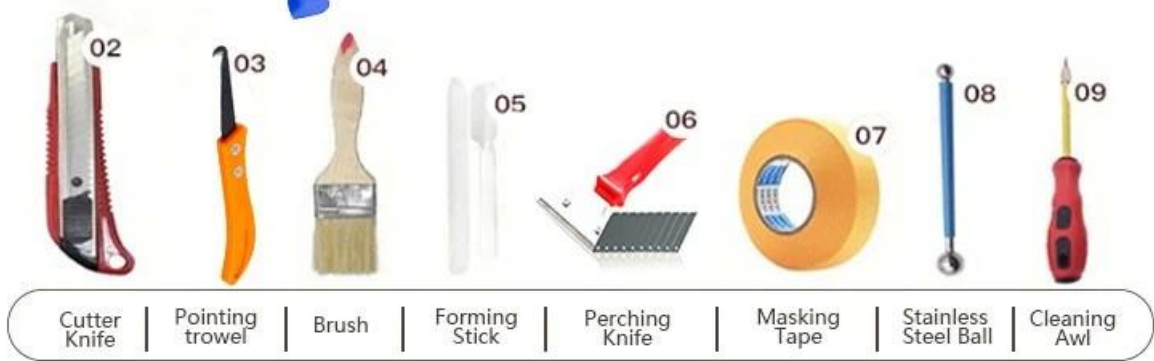

Keo chà ron gạch chéo là sản phẩm mới dùng để trang trí nhà cửa, thay thế hoàn toàn cho ron gạch. Nó có thể được sử dụng tốt hơn trong các mối nối của gạch men, đá, thủy tinh, gạch khảm trên tường hoặc sàn trong phòng tắm, nhà bếp, phòng ngủ, v.v. Nó có màu sắc đa dạng, ánh sáng và bề mặt sáng như sứ sau khi đóng rắn. Đồng thời chống mốc, chống ẩm, thân thiện với môi trường, không độc hại và hương net bổ sung ion oxy âm lọc sạch không khí. Quan trọng hơn, nhà cung cấp keo dán xây dựng Kelin sản xuất keo dán gạch không tiếp xúc với ánh nắng cường độ cao, sản phẩm sẽ không bị ố vàng, dễ lau chùi và chống bám bẩn.

### Dụng cụ ép khớp chuyên nghiệp