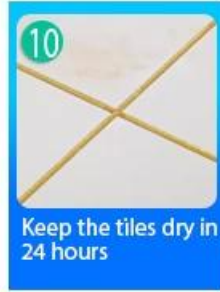

Grout chéo là một sản phẩm mới để trang trí nhà, hoàn toàn thay vì tác nhân may. Nó có thể được sử dụng tốt hơn trong các khớp gạch men, đá, thủy tinh, gạch khảm trên tường hoặc sàn trong phòng tắm, nhà bếp, phòng ngủ, v.v. Nó có nhiều loại màu sắc tuyệt vời, ánh sáng rực rỡ và bề mặt sáng như sứ sau khi chữa. Đồng thời, đó là bằng chứng khuôn, chống ẩm, thân thiện với môi trường, không độc hại và hương vị rỗng, thêm ion oxy âm để làm sạch không khí. Quan trọng hơn, mà không tiếp xúc liên tục với cường độ ánh sáng mặt trời cao, sản phẩm sẽ không giống như vàng, dễ lau chùi và chống lại bụi bẩn. Kelin-một đáng tin cậy [Nhà máy Grout Sealer.](#), Chào mừng bạn đến liên hệ với chúng tôi.

Giống màu sắc cho sự lựa chọn của bạn. Cũng cung cấp màu sắc tùy chỉnh.

Cung cấp giải pháp toàn bộ phòng

Quy trình xây dựng ngăn gọn

Công cụ ép chung chuyên nghiệp

Cutter Knife

Pointing trowel

Brush

Forming Stick