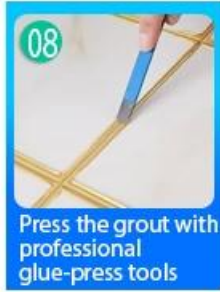

Grout chéo là một sản phẩm mới để trang trí nhà, hoàn toàn thay vì tác nhân may. Nó có thể được sử dụng tốt hơn trong các khớp gạch men, đá, thủy tinh, gạch khảm trên tường hoặc sàn trong phòng tắm, nhà bếp, phòng ngủ, v.v. Nó có nhiều loại màu sắc tuyệt vời, ánh sáng rực rỡ và bề mặt sáng như sứ sau khi chữa. Đồng thời, đó là bằng chứng khuôn, chống ẩm, thân thiện với môi trường, không độc hại và hương vị rỗng, thêm ion oxy âm để làm sạch không khí. Quan trọng hơn, mà không tiếp xúc liên tục với cường độ ánh sáng mặt trời cao, sản phẩm sẽ không giống như vàng, dễ lau chùi và chống lại bụi bẩn. Kelin-một đáng tin cậy [Nhà máy Grout Sealer.](#), Chào mừng bạn đến liên hệ với chúng tôi.

Giống màu sắc cho sự lựa chọn của bạn. Cũng cung cấp màu sắc tùy chỉnh.

Cung cấp giải pháp toàn bộ phòng

Quy trình xây dựng ngăn gọn

Công cụ ép chung chuyên nghiệp

Cutter Knife

Pointing trowel

Brush

Forming Stick