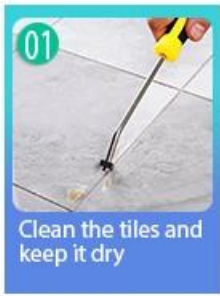

Grout chéo là một sản phẩm mới để trang trí nhà, hoàn toàn thay vì tác nhân may. Nó có thể được sử dụng tốt hơn trong các khớp gạch men, đá, thủy tinh, gạch khảm trên tường hoặc sàn trong phòng tắm, nhà bếp, phòng ngủ, v.v. Nó có nhiều loại màu sắc tuyệt vời, ánh sáng rực rỡ và bề mặt sáng như sứ sau khi chữa. Đồng thời, đó là bằng chứng khuôn, chống ẩm, thân thiện với môi trường, không độc hại và hương vị rỗng, thêm ion oxy âm để làm sạch không khí. Quan trọng hơn, mà không tiếp xúc liên tục với cường độ ánh sáng mặt trời cao, sản phẩm sẽ không giống như vàng, dễ lau chùi và chống lại bụi bẩn. Kelin-một đáng tin cậy [Nhà máy Grout Sealer.](#), Chào mừng bạn đến liên hệ với chúng tôi.

Giống màu sắc cho sự lựa chọn của bạn. Cũng cung cấp màu sắc tùy chỉnh.

Cung cấp giải pháp toàn bộ phòng

Quy trình xây dựng ngăn gọn

Công cụ ép chung chuyên nghiệp

Cutter Knife

Pointing trowel

Brush

Forming Stick