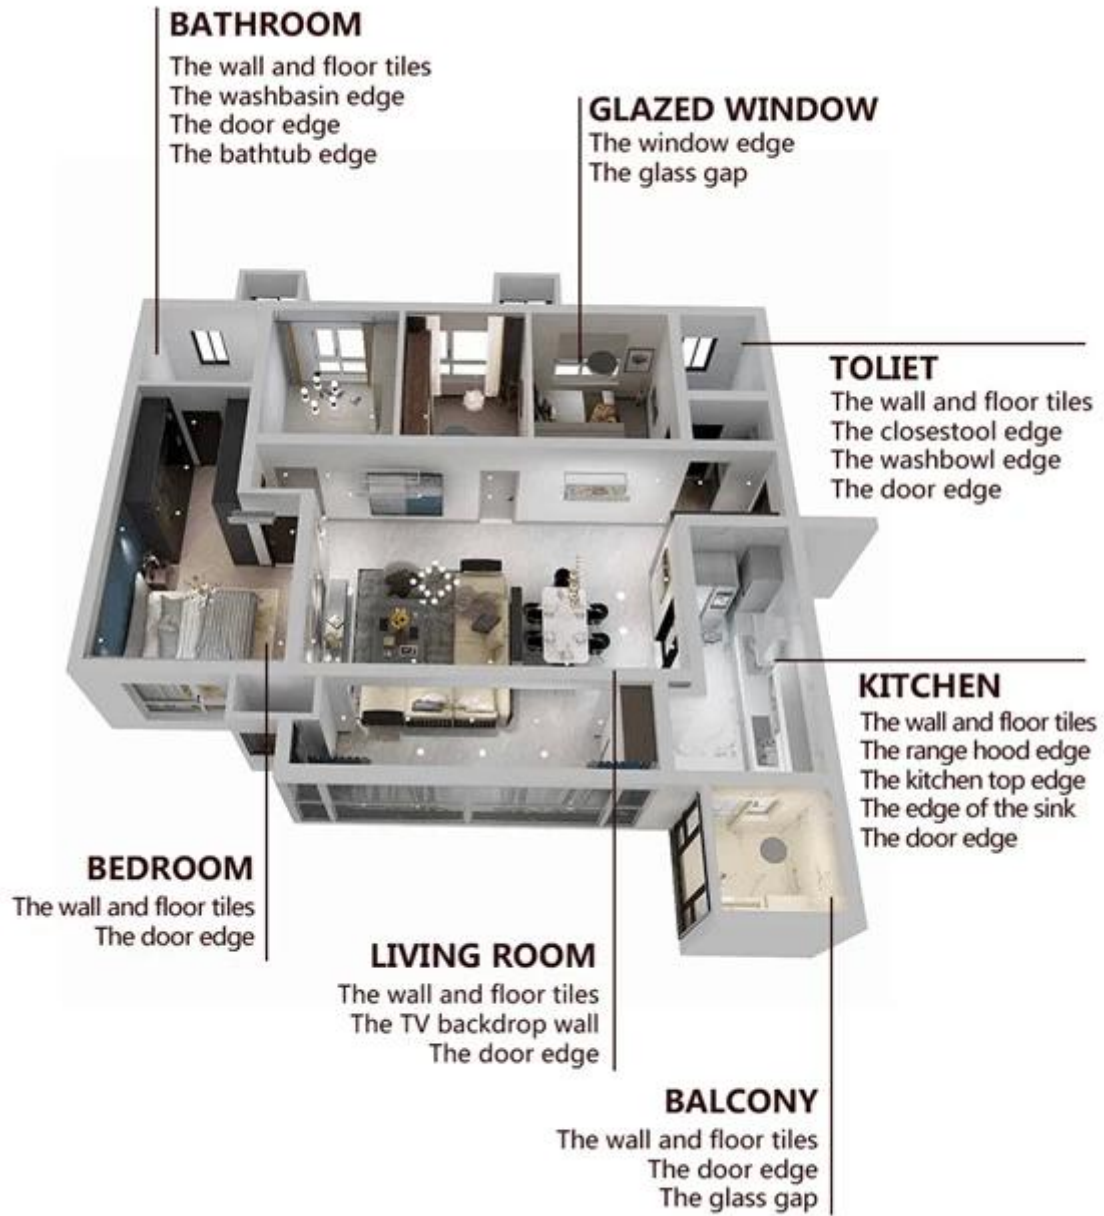

Grout chéo là một sản phẩm mới để trang trí nhà, hoàn toàn thay vì tác nhân may. Nó có thể được sử dụng tốt hơn trong các khớp gạch men, đá, thủy tinh, gạch khảm trên tường hoặc sàn trong phòng tắm, nhà bếp, phòng ngủ, v.v. Nó có nhiều loại màu sắc tuyệt vời, ánh sáng rực rỡ và bề mặt sáng như sứ sau khi chữa. Đồng thời, đó là bằng chứng khuôn, chống ẩm, thân thiện với môi trường, không độc hại và hương vị rỗng, thêm ion oxy âm để làm sạch không khí. Kelin. **Nhà cung cấp vữa vữa** Nhắc nhở bạn: Quan trọng hơn, mà không tiếp xúc liên tục với cường độ ánh sáng mặt trời cao, sản phẩm sẽ không giống như vàng, dễ lau chùi và chống lại bụi bẩn.

Giống màu sắc cho sự lựa chọn của bạn. Cũng cung cấp màu sắc tùy chỉnh.

Cung cấp giải pháp toàn bộ phòng

Quy trình xây dựng ngăn gọn

Công cụ ép chung chuyên nghiệp

Cutter Knife

Pointing trowel

Brush

Forming Stick