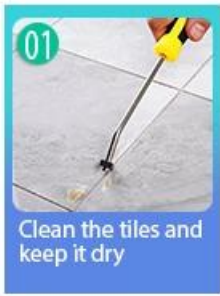

Grout chéo là một sản phẩm mới để trang trí nhà, hoàn toàn thay vì tác nhân may. Nó có thể được sử dụng tốt hơn trong các khớp gạch men, đá, thủy tinh, gạch khảm trên tường hoặc sàn trong phòng tắm, nhà bếp, phòng ngủ, v.v. Nó có nhiều loại màu sắc tuyệt vời, ánh sáng rực rỡ và bề mặt sáng như sứ sau khi chữa. Đồng thời, đó là bằng chứng khuôn, chống ẩm, thân thiện với môi trường, không độc hại và hương vị rỗng, thêm ion oxy âm để làm sạch không khí. Kelin. **Nhà cung cấp vữa vữa** Nhắc nhở bạn: Quan trọng hơn, mà không tiếp xúc liên tục với cường độ ánh sáng mặt trời cao, sản phẩm sẽ không giống như vàng, dễ lau chùi và chống lại bụi bẩn.

Giống màu sắc cho sự lựa chọn của bạn. Cũng cung cấp màu sắc tùy chỉnh.

Cung cấp giải pháp toàn bộ phòng

Quy trình xây dựng ngăn gọn

Công cụ ép chung chuyên nghiệp

Cutter Knife

Pointing trowel

Brush

Forming Stick