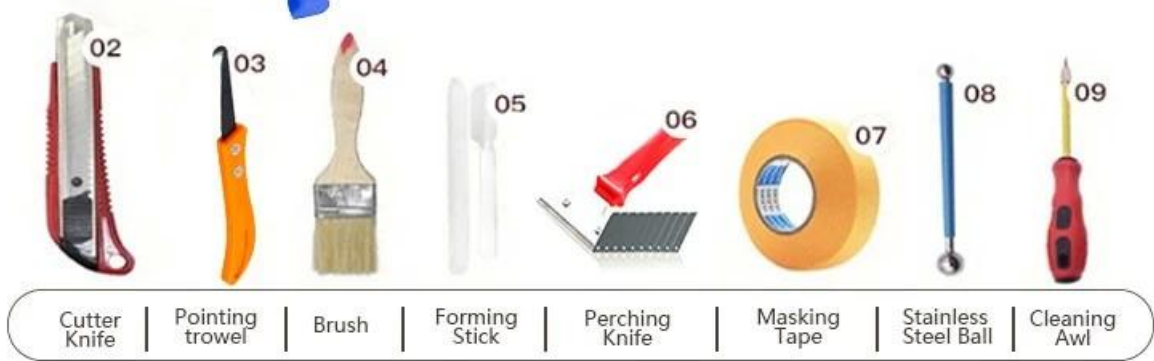

Công cụ ép chung chuyên nghiệp