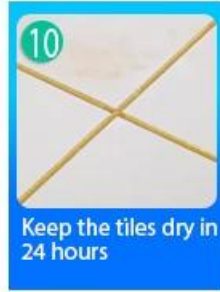

Keo chà ron gạch chéo là sản phẩm mới dùng để trang trí nhà cửa, thay thế hoàn toàn cho ron gạch. Đây là sản phẩm mới do Kelin phát triển **Nhà cung cấp chất trám khe hở epoxy Trung Quốc**. Nó có thể được sử dụng tốt hơn trong các mối nối của gạch men, đá, thủy tinh, gạch khảm trên tường hoặc bột mì trong phòng tắm, nhà bếp, phòng ngủ, v.v. Nó có màu sắc đa dạng, độ bóng sáng và bề mặt sáng như sứ sau khi đóng rắn. Đồng thời chống mốc, chống ẩm, thân thiện với môi trường, không độc hại và hương net bổ sung ion oxy âm lọc sạch không khí. Quan trọng hơn, không phải tiếp xúc liên tục dưới ánh nắng cường độ cao, sản phẩm sẽ không bị ố vàng, dễ lau chùi và chống bám bẩn.

Màu sắc đa dạng cho bạn lựa chọn. Cũng cung cấp màu sắc tùy chỉnh.

Cung cấp Giải pháp Khoảng cách Toàn bộ Phòng

Quy trình xây dựng ngăn gọn

Dụng cụ ép khớp chuyên nghiệp

Lợi thế công ty

Tổng quan về nhà máy