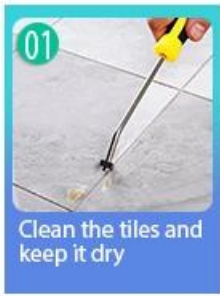

Keo chà ron gạch chéo là sản phẩm mới dùng để trang trí nhà cửa, thay thế hoàn toàn cho ron gạch. Đây là sản phẩm mới do Kelin phát triển **Nhà cung cấp chất trám khe hở epoxy Trung Quốc**. Nó có thể được sử dụng tốt hơn trong các mối nối của gạch men, đá, thủy tinh, gạch khảm trên tường hoặc bột mì trong phòng tắm, nhà bếp, phòng ngủ, v.v. Nó có màu sắc đa dạng, độ bóng sáng và bề mặt sáng như sứ sau khi đóng rắn. Đồng thời chống mốc, chống ẩm, thân thiện với môi trường, không độc hại và hương net bổ sung ion oxy âm lọc sạch không khí. Quan trọng hơn, không phải tiếp xúc liên tục dưới ánh nắng cường độ cao, sản phẩm sẽ không bị ố vàng, dễ lau chùi và chống bám bẩn.

Màu sắc đa dạng cho bạn lựa chọn. Cũng cung cấp màu sắc tùy chỉnh.

Cung cấp Giải pháp Khoảng cách Toàn bộ Phòng

Quy trình xây dựng ngăn gọn

Dụng cụ ép khớp chuyên nghiệp

Lợi thế công ty

Tổng quan về nhà máy