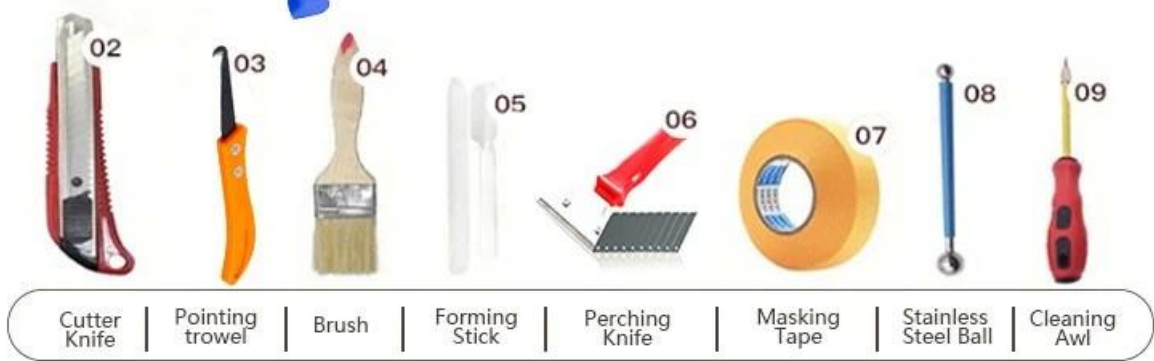

Keo chà ron gạch chéo là sản phẩm mới dùng để trang trí nhà cửa, thay thế hoàn toàn cho ron gạch. Đây là sản phẩm mới do Kelin phát triển **Nhà cung cấp chất trám khe hở epoxy Trung Quốc**. Nó có thể được sử dụng tốt hơn trong các mối nối của gạch men, đá, thủy tinh, gạch khảm trên tường hoặc bột mì trong phòng tắm, nhà bếp, phòng ngủ, v.v. Nó có màu sắc đa dạng, độ bóng sáng và bề mặt sáng như sứ sau khi đóng rắn. Đồng thời chống mốc, chống ẩm, thân thiện với môi trường, không độc hại và hương net bổ sung ion oxy âm lọc sạch không khí. Quan trọng hơn, không phải tiếp xúc liên tục dưới ánh nắng cường độ cao, sản phẩm sẽ không bị ố vàng, dễ lau chùi và chống bám bẩn.

Màu sắc đa dạng cho bạn lựa chọn. Cũng cung cấp màu sắc tùy chỉnh.

Cung cấp Giải pháp Khoảng cách Toàn bộ Phòng

Quy trình xây dựng ngăn gọn

Dụng cụ ép khớp chuyên nghiệp

Lợi thế công ty

Tổng quan về nhà máy