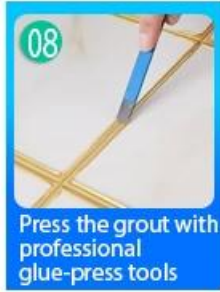

Keo chà ron gạch chéo là sản phẩm mới dùng để trang trí nhà cửa, thay thế hoàn toàn cho ron gạch. Đây là sản phẩm mới do Kelin phát triển **Nhà cung cấp chất trám khe hở epoxy Trung Quốc**. Nó có thể được sử dụng tốt hơn trong các mối nối của gạch men, đá, thủy tinh, gạch khảm trên tường hoặc bột mì trong phòng tắm, nhà bếp, phòng ngủ, v.v. Nó có màu sắc đa dạng, độ bóng sáng và bề mặt sáng như sứ sau khi đóng rắn. Đồng thời chống mốc, chống ẩm, thân thiện với môi trường, không độc hại và hương net bổ sung ion oxy âm lọc sạch không khí. Quan trọng hơn, không phải tiếp xúc liên tục dưới ánh nắng cường độ cao, sản phẩm sẽ không bị ố vàng, dễ lau chùi và chống bám bẩn.

Màu sắc đa dạng cho bạn lựa chọn. Cũng cung cấp màu sắc tùy chỉnh.

Cung cấp Giải pháp Khoảng cách Toàn bộ Phòng

Quy trình xây dựng ngăn gọn

Dụng cụ ép khớp chuyên nghiệp

Lợi thế công ty

Tổng quan về nhà máy