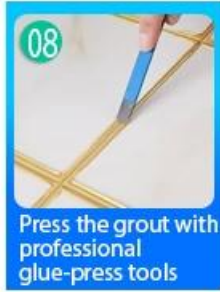

Công cụ ép chung chuyên nghiệp

Lợi thế của công ty.