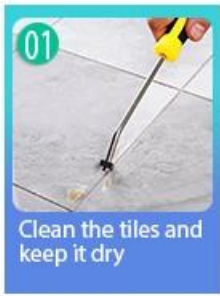

Công cụ ép chung chuyên nghiệp

Lợi thế của công ty.