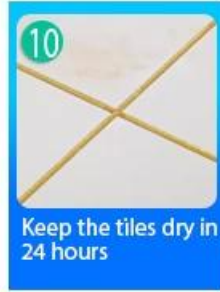

Công cụ ép chung chuyên nghiệp

Lợi thế của công ty.