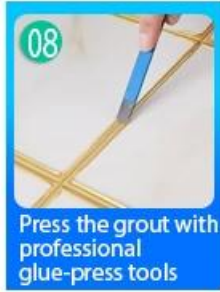

Keo chà ron gạch chéo là sản phẩm mới dùng để trang trí nhà cửa, thay thế hoàn toàn cho ron gạch. Nó có thể được sử dụng tốt hơn trong các mối nối của gạch men, đá, thủy tinh, gạch khảm trên tường hoặc bột mì trong phòng tắm, nhà bếp, phòng ngủ, v.v. Nó có màu sắc đa dạng, ánh sáng và bề mặt sáng như sứ sau khi đóng rắn. Đồng thời chống mốc, chống ẩm, thân thiện với môi trường, không độc hại và hương net bổ sung ion oxy âm lọc sạch không khí. Quan trọng hơn, không phải tiếp xúc liên tục dưới ánh nắng cường độ cao, sản phẩm sẽ không bị ố vàng, dễ lau chùi và chống bám bẩn. Đây là một sản phẩm chất lượng cao mới, do Kelin sản xuất [Nhà sản xuất keo chà ron gạch Trung Quốc](#).

Màu sắc đa dạng cho bạn lựa chọn. Cũng cung cấp màu sắc tùy chỉnh.

Cung cấp Giải pháp Khoảng cách Toàn bộ Phòng

Quy trình xây dựng ngăn gọn

Dụng cụ ép khớp chuyên nghiệp

Lợi thế công ty

Tổng quan về nhà máy