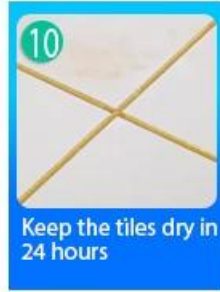

Keo chà ron gạch chéo là sản phẩm mới dùng để trang trí nhà cửa, thay thế hoàn toàn cho ron gạch. Nó có thể được sử dụng tốt hơn trong các mối nối của gạch men, đá, thủy tinh, gạch khảm trên tường hoặc bột mì trong phòng tắm, nhà bếp, phòng ngủ, v.v. Nó có màu sắc đa dạng, ánh sáng và bề mặt sáng như sứ sau khi đóng rắn. Đồng thời chống mốc, chống ẩm, thân thiện với môi trường, không độc hại và hương net bổ sung ion oxy âm lọc sạch không khí. Quan trọng hơn, không phải tiếp xúc liên tục dưới ánh nắng cường độ cao, sản phẩm sẽ không bị ố vàng, dễ lau chùi và chống bám bẩn. Đây là một sản phẩm chất lượng cao mới, do Kelin sản xuất [Nhà sản xuất keo chà ron gạch Trung Quốc](#).

Màu sắc đa dạng cho bạn lựa chọn. Cũng cung cấp màu sắc tùy chỉnh.

Cung cấp Giải pháp Khoảng cách Toàn bộ Phòng

Quy trình xây dựng ngăn gọn

Dụng cụ ép khớp chuyên nghiệp

Lợi thế công ty

Tổng quan về nhà máy