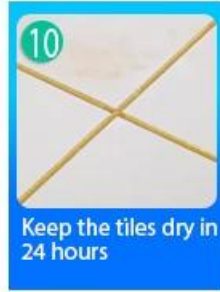

Keo chà ron gạch chéo là sản phẩm mới dùng để trang trí nhà cửa, thay thế hoàn toàn cho ron gạch. Nó có thể được sử dụng tốt hơn trong các mối nối của gạch men, đá, thủy tinh, gạch khảm trên tường hoặc sàn trong phòng tắm, nhà bếp, phòng ngủ, v.v. Nó có màu sắc đa dạng, ánh sáng và bề mặt sáng như sứ sau khi đóng rắn. Đồng thời chống mốc, chống ẩm, thân thiện với môi trường, không độc hại và hương net bổ sung ion oxy âm lọc sạch không khí. Quan trọng hơn, không phải tiếp xúc liên tục với ánh nắng cường độ cao, sản phẩm sẽ không bị ố vàng, dễ lau chùi và chống bám bẩn. Kelin-Một nhà cung cấp keo chà ron gạch đáng tin cậy, chào mừng bạn đến liên hệ với chúng tôi.

Màu sắc đa dạng cho bạn lựa chọn. Cũng cung cấp màu sắc tùy chỉnh.

Cung cấp Giải pháp Khoảng cách Toàn bộ Phòng

Quy trình xây dựng ngăn gọn

Dụng cụ ép khớp chuyên nghiệp

Lợi thế công ty

Tổng quan về nhà máy