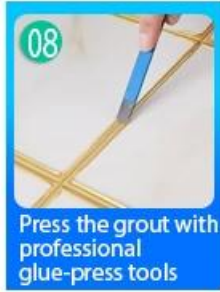

Keo chà ron gạch chéo là sản phẩm mới dùng để trang trí nhà cửa, thay thế hoàn toàn cho ron gạch. Nó có thể được sử dụng tốt hơn trong các mối nối của gạch men, đá, thủy tinh, gạch khảm trên tường hoặc sàn trong phòng tắm, nhà bếp, phòng ngủ, v.v. Nó có màu sắc đa dạng, ánh sáng và bề mặt sáng như sứ sau khi đóng rắn. Đồng thời chống mốc, chống ẩm, thân thiện với môi trường, không độc hại và hương net bổ sung ion oxy âm lọc sạch không khí. Quan trọng hơn, không phải tiếp xúc liên tục với ánh nắng cường độ cao, sản phẩm sẽ không bị ố vàng, dễ lau chùi và chống bám bẩn. Kelin-Một nhà cung cấp keo chà ron gạch đáng tin cậy, chào mừng bạn đến liên hệ với chúng tôi.

Màu sắc đa dạng cho bạn lựa chọn. Cũng cung cấp màu sắc tùy chỉnh.

Cung cấp Giải pháp Khoảng cách Toàn bộ Phòng

Quy trình xây dựng ngăn gọn

Dụng cụ ép khớp chuyên nghiệp

Lợi thế công ty

Tổng quan về nhà máy