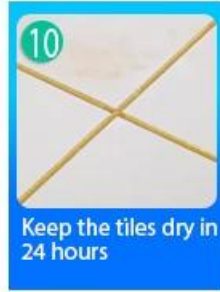

Keo chà ron gạch chéo là sản phẩm mới dùng để trang trí nhà cửa, thay thế hoàn toàn cho ron gạch. Nó có thể được sử dụng tốt hơn trong các mối nối của gạch men, đá, thủy tinh, gạch khảm trên tường hoặc sàn trong phòng tắm, nhà bếp, phòng ngủ, v.v. Nó có màu sắc đa dạng, ánh sáng và bề mặt sáng như sứ sau khi đóng rắn. Đồng thời chống mốc, chống ẩm, thân thiện với môi trường, không độc hại và hương net bổ sung ion oxy âm lọc sạch không khí. Quan trọng hơn, không phải tiếp xúc liên tục với ánh nắng cường độ cao, sản phẩm sẽ không bị ố vàng, dễ lau chùi và chống bám bẩn. Kelin-Một nhà bán buôn phụ gia vữa dẻo đáng tin cậy, chào mừng bạn đến liên hệ với chúng tôi.

Màu sắc đa dạng cho bạn lựa chọn. Cũng cung cấp màu sắc tùy chỉnh.

Cung cấp Giải pháp Khoảng cách Toàn bộ Phòng

Quy trình xây dựng ngăn gọn

Dụng cụ ép khớp chuyên nghiệp

Lợi thế công ty

Tổng quan về nhà máy