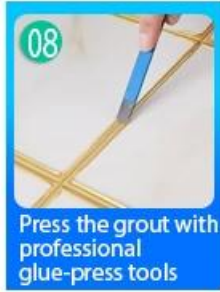

Keo chà ron gạch chéo là sản phẩm mới dùng để trang trí nhà cửa, thay thế hoàn toàn cho ron gạch. Nó có thể được sử dụng tốt hơn trong các mối nối của gạch men, đá, thủy tinh, gạch khảm trên tường hoặc sàn trong phòng tắm, nhà bếp, phòng ngủ, v.v. Nó có màu sắc đa dạng, ánh sáng và bề mặt sáng như sứ sau khi đóng rắn. Đồng thời chống mốc, chống ẩm, thân thiện với môi trường, không độc hại và hương net bổ sung ion oxy âm lọc sạch không khí. Quan trọng hơn, không phải tiếp xúc liên tục với ánh nắng cường độ cao, sản phẩm sẽ không bị ố vàng, dễ lau chùi và chống bám bẩn. Kelin-Một nhà bán buôn phụ gia vữa dẻo đáng tin cậy, chào mừng bạn đến liên hệ với chúng tôi.

Màu sắc đa dạng cho bạn lựa chọn. Cũng cung cấp màu sắc tùy chỉnh.

Cung cấp Giải pháp Khoảng cách Toàn bộ Phòng

Quy trình xây dựng ngăn gọn

Dụng cụ ép khớp chuyên nghiệp

Lợi thế công ty

Tổng quan về nhà máy