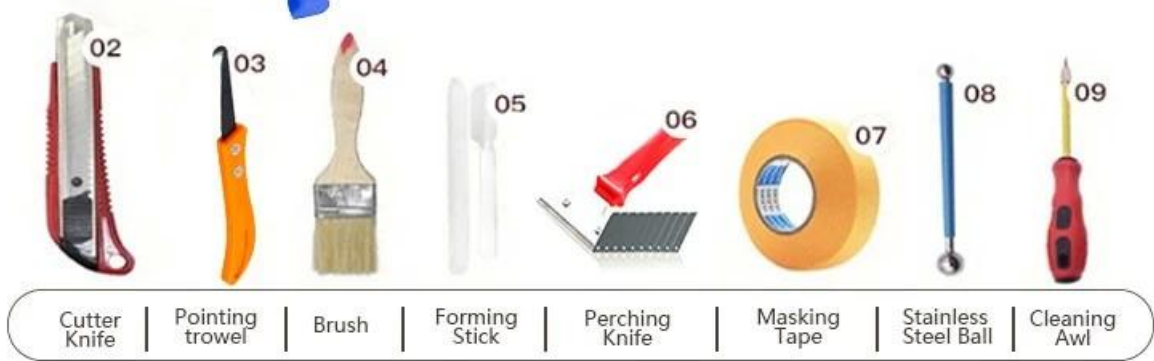

Keo chà ron gạch chéo là sản phẩm mới dùng để trang trí nhà cửa, thay thế hoàn toàn cho ron gạch. Nó có thể được sử dụng tốt hơn trong các mối nối của gạch men, đá, thủy tinh, gạch khảm trên tường hoặc sàn trong phòng tắm, nhà bếp, phòng ngủ, v.v. Thực hiện bởi Kelin [nhà cung cấp keo chà ron](#). Nó có màu sắc đa dạng, ánh sáng và bề mặt sáng như sứ sau khi đóng rắn. Đồng thời chống mốc, chống ẩm, thân thiện với môi trường, không độc hại và hương net bổ sung ion oxy âm lọc sạch không khí. Quan trọng hơn, không phải tiếp xúc liên tục với ánh nắng cường độ cao, sản phẩm sẽ không bị ố vàng, dễ lau chùi và chống bám bẩn.

### Dụng cụ ép khớp chuyên nghiệp