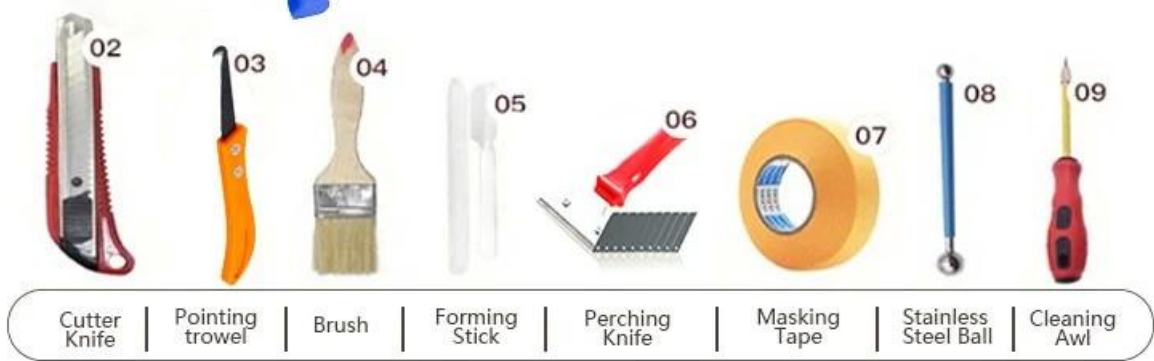

Keo chà ron gạch chéo là sản phẩm mới dùng để trang trí nhà cửa, thay thế hoàn toàn cho ron gạch. Nó có thể được sử dụng tốt hơn trong các mối nối của gạch men, đá, thủy tinh, gạch khảm trên tường hoặc bột mì trong phòng tắm, nhà bếp, phòng ngủ, v.v. Nó có màu sắc đa dạng, ánh sáng và bề mặt sáng như sứ sau khi đóng rắn. Đồng thời chống mốc, chống ẩm, thân thiện với môi trường, không độc hại và hương net bổ sung ion oxy âm lọc sạch không khí. Quan trọng hơn, không phải tiếp xúc liên tục dưới ánh nắng cường độ cao, sản phẩm sẽ không bị ố vàng, dễ lau chùi và chống bám bẩn. **Nhà sản xuất vữa lát gạch linh hoạt chéo Trung Quốc-Kelin**, đáp ứng mọi yêu cầu chà ron gạch của bạn.

Màu sắc đa dạng cho bạn lựa chọn. Cũng cung cấp màu sắc tùy chỉnh.

Cung cấp Giải pháp Khoảng cách Toàn bộ Phòng

Quy trình xây dựng ngăn gọn

Dụng cụ ép khớp chuyên nghiệp

Lợi thế công ty

Tổng quan về nhà máy