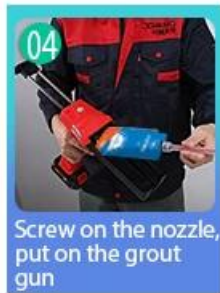

Dụng cụ ép khớp chuyên nghiệp

Lợi thế công ty