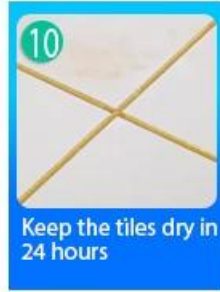

Keo chà ron gạch chéo là sản phẩm mới dùng để trang trí nhà cửa, thay thế hoàn toàn cho ron gạch. Nó có thể được sử dụng tốt hơn trong các mối nối của gạch men, đá, thủy tinh, gạch khảm trên tường hoặc bột mì trong phòng tắm, nhà bếp, phòng ngủ, v.v. Nó được tạo ra bởi **Nhà máy sản xuất keo sứ ture Trung Quốc**. Nó có màu sắc đa dạng, ánh sáng và bề mặt sáng như sứ sau khi đóng rắn. Đồng thời chống mốc, chống ẩm, thân thiện với môi trường, không độc hại và hương net bổ sung ion oxy âm lọc sạch không khí. Quan trọng hơn, không phải tiếp xúc liên tục dưới ánh nắng cường độ cao, sản phẩm sẽ không bị ố vàng, dễ lau chùi và chống bám bẩn.

Màu sắc đa dạng cho bạn lựa chọn. Cũng cung cấp màu sắc tùy chỉnh.

Cung cấp Giải pháp Khoảng cách Toàn bộ Phòng

Quy trình xây dựng ngăn gọn

Dụng cụ ép khớp chuyên nghiệp

Lợi thế công ty

Tổng quan về nhà máy