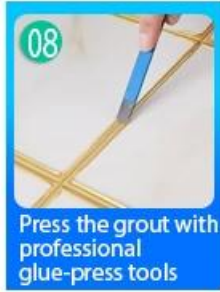

Keo chà ron gạch chéo là sản phẩm mới dùng để trang trí nhà cửa, thay thế hoàn toàn cho ron gạch. Nó có thể được sử dụng tốt hơn trong các mối nối của gạch men, đá, thủy tinh, gạch khảm trên tường hoặc bột mì trong phòng tắm, nhà bếp, phòng ngủ, v.v. Nó được tạo ra bởi **Nhà máy sản xuất keo sứ ture Trung Quốc**. Nó có màu sắc đa dạng, ánh sáng và bề mặt sáng như sứ sau khi đóng rắn. Đồng thời chống mốc, chống ẩm, thân thiện với môi trường, không độc hại và hương net bổ sung ion oxy âm lọc sạch không khí. Quan trọng hơn, không phải tiếp xúc liên tục dưới ánh nắng cường độ cao, sản phẩm sẽ không bị ố vàng, dễ lau chùi và chống bám bẩn.

Màu sắc đa dạng cho bạn lựa chọn. Cũng cung cấp màu sắc tùy chỉnh.

Cung cấp Giải pháp Khoảng cách Toàn bộ Phòng

Quy trình xây dựng ngăn gọn

Dụng cụ ép khớp chuyên nghiệp

Lợi thế công ty

Tổng quan về nhà máy