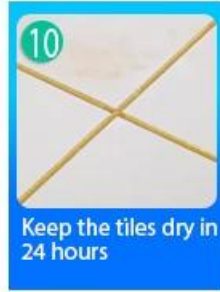

Keo chà ron gạch chéo là sản phẩm mới dùng để trang trí nhà cửa, thay thế hoàn toàn cho ron gạch. Nó có thể được sử dụng tốt hơn trong các mối nối của gạch men, đá, thủy tinh, gạch khảm trên tường hoặc sàn trong phòng tắm, nhà bếp, phòng ngủ, v.v. Nó có màu sắc đa dạng, ánh sáng và bề mặt sáng như sứ sau khi đóng rắn. Đồng thời chống mốc, chống ẩm, thân thiện với môi trường, không độc hại và hương net bổ sung ion oxy âm lọc sạch không khí. Nó được sản xuất bởi **Nhà cung cấp chất trám khe hở epoxy Trung Quốc-Kelin**. Quan trọng hơn, không phải tiếp xúc liên tục với ánh nắng cường độ cao, sản phẩm sẽ không bị ố vàng, dễ lau chùi và chống bám bẩn.

Màu sắc đa dạng cho bạn lựa chọn. Cũng cung cấp màu sắc tùy chỉnh.

Cung cấp Giải pháp Khoảng cách Toàn bộ Phòng

Quy trình xây dựng ngăn gọn

Dụng cụ ép khớp chuyên nghiệp

Lợi thế công ty

Tổng quan về nhà máy