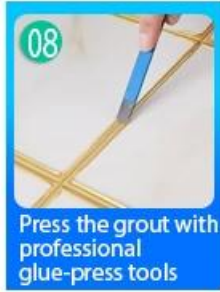

Keo chà ron gạch chéo là sản phẩm mới dùng để trang trí nhà cửa, thay thế hoàn toàn cho ron gạch. Nó có thể được sử dụng tốt hơn trong các mối nối của gạch men, đá, thủy tinh, gạch khảm trên tường hoặc sàn trong phòng tắm, nhà bếp, phòng ngủ, v.v. Nó có màu sắc đa dạng, ánh sáng và bề mặt sáng như sứ sau khi đóng rắn. Đồng thời chống mốc, chống ẩm, thân thiện với môi trường, không độc hại và hương net bổ sung ion oxy âm lọc sạch không khí. Nó được sản xuất bởi **Nhà cung cấp chất trám khe hở epoxy Trung Quốc-Kelin**. Quan trọng hơn, không phải tiếp xúc liên tục với ánh nắng cường độ cao, sản phẩm sẽ không bị ố vàng, dễ lau chùi và chống bám bẩn.

Màu sắc đa dạng cho bạn lựa chọn. Cũng cung cấp màu sắc tùy chỉnh.

Cung cấp Giải pháp Khoảng cách Toàn bộ Phòng

Quy trình xây dựng ngăn gọn

Dụng cụ ép khớp chuyên nghiệp

Lợi thế công ty

Tổng quan về nhà máy