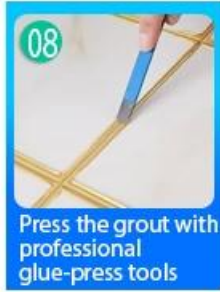

Keo chà ron gạch chéo là sản phẩm mới dùng để trang trí nhà cửa, thay thế hoàn toàn cho ron gạch. Nó có thể được sử dụng tốt hơn trong các mối nối của gạch men, đá, thủy tinh, gạch khảm trên tường hoặc sàn trong phòng tắm, nhà bếp, phòng ngủ, v.v. Nó có màu sắc đa dạng, ánh sáng và bề mặt sáng như sứ sau khi đóng rắn. Đồng thời chống mốc, chống ẩm, thân thiện với môi trường, không độc hại và hương net bổ sung ion oxy âm lọc sạch không khí. Quan trọng hơn, không phải tiếp xúc liên tục với ánh nắng cường độ cao, sản phẩm sẽ không bị ố vàng, dễ lau chùi và chống bám bẩn. Kelin-A đáng tin cậy [Nhà cung cấp chất trám khe hở epoxy Trung Quốc](#), chào mừng bạn đến liên hệ với chúng tôi.

Màu sắc đa dạng cho bạn lựa chọn. Cũng cung cấp màu sắc tùy chỉnh.

Cung cấp Giải pháp Khoảng cách Toàn bộ Phòng

Quy trình xây dựng ngăn gọn

Dụng cụ ép khớp chuyên nghiệp

Lợi thế công ty

Tổng quan về nhà máy