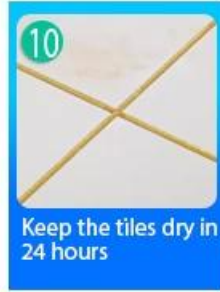

Keo chà ron gạch chéo là sản phẩm mới dùng để trang trí nhà cửa, thay thế hoàn toàn cho ron gạch. Nó có thể được sử dụng tốt hơn trong các mối nối của gạch men, đá, thủy tinh, gạch khảm trên tường hoặc sàn trong phòng tắm, nhà bếp, phòng ngủ, v.v. Nó có màu sắc đa dạng, ánh sáng và bề mặt sáng như sứ sau khi đóng rắn. Đồng thời chống mốc, chống ẩm, thân thiện với môi trường, không độc hại và hương net bổ sung ion oxy âm lọc sạch không khí. Quan trọng hơn, không phải tiếp xúc liên tục với ánh nắng cường độ cao, sản phẩm sẽ không bị ố vàng, dễ lau chùi và chống bám bẩn. Kelin-A đáng tin cậy [Nhà cung cấp chất trám khe hở epoxy Trung Quốc](#), chào mừng bạn đến liên hệ với chúng tôi.

Màu sắc đa dạng cho bạn lựa chọn. Cũng cung cấp màu sắc tùy chỉnh.

Cung cấp Giải pháp Khoảng cách Toàn bộ Phòng

Quy trình xây dựng ngăn gọn

Dụng cụ ép khớp chuyên nghiệp

Lợi thế công ty

Tổng quan về nhà máy