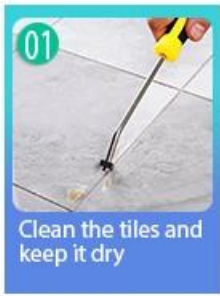

Keo chà ron gạch chéo là sản phẩm mới dùng để trang trí nhà cửa, thay thế hoàn toàn cho ron gạch. Nó có thể được sử dụng tốt hơn trong các mối nối của gạch men, đá, thủy tinh, gạch khảm trên tường hoặc sàn trong phòng tắm, nhà bếp, phòng ngủ, v.v. Nó có màu sắc đa dạng, ánh sáng và bề mặt sáng như sứ sau khi đóng rắn. Đồng thời chống mốc, chống ẩm, thân thiện với môi trường, không độc hại và hương net bổ sung ion oxy âm lọc sạch không khí. Quan trọng hơn, không phải tiếp xúc liên tục với ánh nắng cường độ cao, sản phẩm sẽ không bị ố vàng, dễ lau chùi và chống bám bẩn. Kelin-A đáng tin cậy [Nhà cung cấp chất trám khe hở epoxy Trung Quốc](#), chào mừng bạn đến liên hệ với chúng tôi.

Màu sắc đa dạng cho bạn lựa chọn. Cũng cung cấp màu sắc tùy chỉnh.

Cung cấp Giải pháp Khoảng cách Toàn bộ Phòng

Quy trình xây dựng ngăn gọn

Dụng cụ ép khớp chuyên nghiệp

Lợi thế công ty

Tổng quan về nhà máy