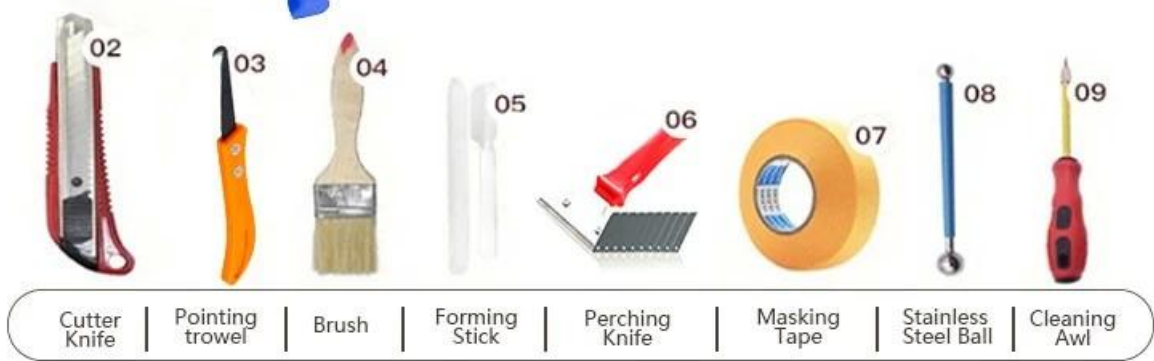

Keo chà ron gạch chéo là sản phẩm mới dùng để trang trí nhà cửa, thay thế hoàn toàn cho ron gạch. Nó có thể được sử dụng tốt hơn trong các mối nối của gạch men, đá, thủy tinh, gạch khảm trên tường hoặc sàn trong phòng tắm, nhà bếp, phòng ngủ, v.v. Nó có màu sắc đa dạng, ánh sáng và bề mặt sáng như sứ sau khi đóng rắn. Đồng thời chống mốc, chống ẩm, thân thiện với môi trường, không độc hại và hương net bổ sung ion oxy âm lọc sạch không khí. Quan trọng hơn, không phải tiếp xúc liên tục với ánh nắng cường độ cao, sản phẩm sẽ không bị ố vàng, dễ lau chùi và chống bám bẩn. Kelin-A đáng tin cậy [Nhà cung cấp chất trám khe hở epoxy Trung Quốc](#), chào mừng bạn đến liên hệ với chúng tôi.

Màu sắc đa dạng cho bạn lựa chọn. Cũng cung cấp màu sắc tùy chỉnh.

Cung cấp Giải pháp Khoảng cách Toàn bộ Phòng

Quy trình xây dựng ngăn gọn

Dụng cụ ép khớp chuyên nghiệp

Lợi thế công ty

Tổng quan về nhà máy