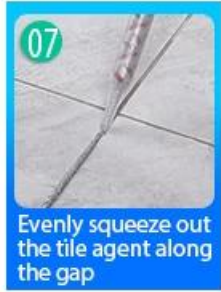

Công cụ ép khớp chuyên nghiệp

Lợi thế công ty