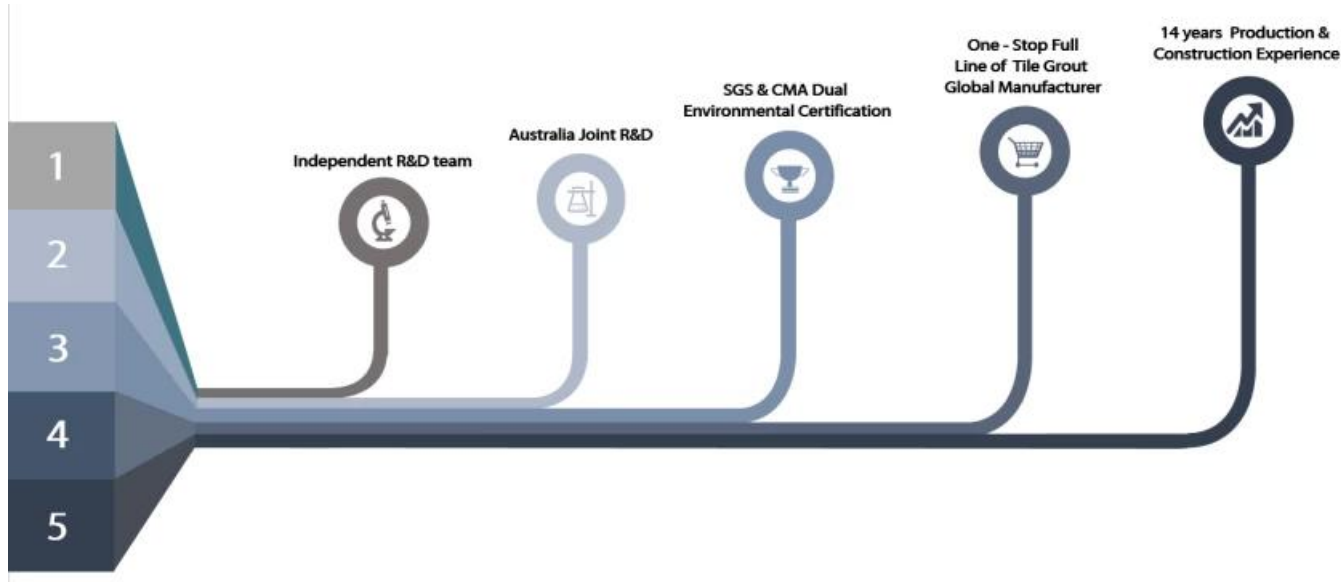

Keo chà ron sàn gạch epoxy Kelin là sản phẩm nâng cấp mới sau keo chà ron sàn gạch epoxy hệ nước nhiều màu, không chỉ giữ nguyên kết cấu của keo chà ron epoxy hệ nước nhiều màu sắc, nâng cấp tính năng của sản phẩm mà còn giúp thi công dễ dàng và thuận tiện hơn. Kết cấu mềm mại, thể hiện đáng kể phong cách trang trí sang trọng thấp của bạn. Màu sắc đa dạng, giúp nơi trang trí của bạn trở nên lung linh. Khóa học nền nhựa epoxy thân thiện với môi trường giúp sản phẩm của bạn chống thấm nước, chống mài mòn, chống nấm mốc và chống ẩm tốt hơn. Cát tự nhiên được nung ở nhiệt độ cao giúp màu sắc tự nhiên, đẹp hơn và không bao giờ bị phai. Nó được tạo ra bởi **Nhà cung cấp keo chà ron gạch epoxy Trung Quốc-Kelin**. Ngoài ra, nó sáng như sứ sau khi dán mà không bị ố vàng hay khử màu. Ngoài ra, bề mặt khớp trông hoàn toàn phù hợp với gạch men, giống như bản thân tự nhiên. Sản phẩm có thể được sử dụng tốt hơn trong các mối nối của gạch men, đá, thủy tinh, gạch mosaic trên tường hoặc bột mì trong phòng tắm, nhà bếp, phòng ngủ, v.v. Australia hợp tác nghiên cứu và phát triển các sản phẩm để làm cho hiệu suất tốt hơn, và thông qua hướng dẫn kiểm soát chất lượng chiến lược của Viện Khoa học Trung Quốc, để làm cho chất lượng sản phẩm ổn định.

### Công cụ ép khớp chuyên nghiệp

### Lợi thế công ty