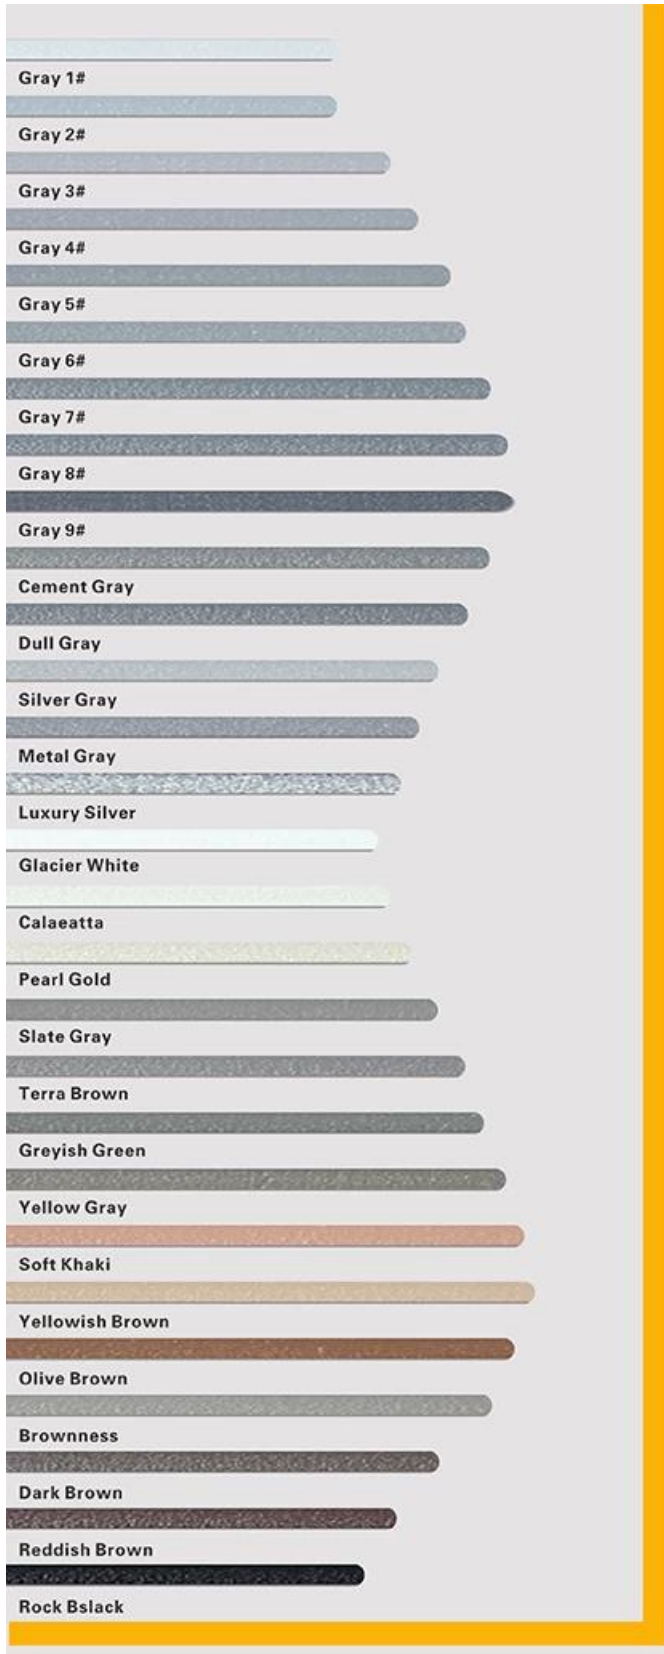

Cung cấp Giải pháp Khoảng cách Toàn bộ Phòng