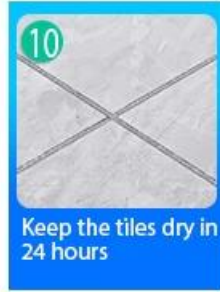

Công cụ ép khớp chuyên nghiệp

Lợi thế công ty