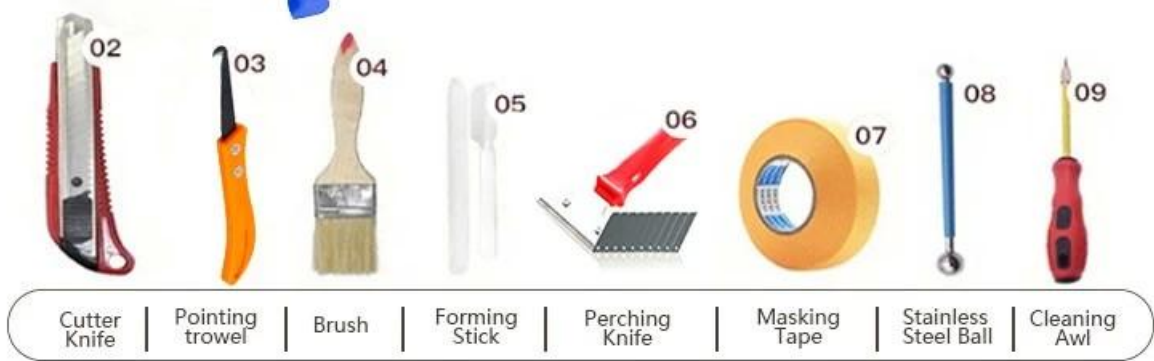

Keo chà ron sàn gạch epoxy Kelin là sản phẩm nâng cấp mới sau keo chà ron sàn gạch epoxy hệ nước nhiều màu, không chỉ giữ nguyên kết cấu của keo chà ron epoxy hệ nước nhiều màu sắc, nâng cấp tính năng của sản phẩm mà còn giúp thi công dễ dàng và thuận tiện hơn. Kết cấu mềm mại, thể hiện đáng kể phong cách trang trí sang trọng thấp của bạn. Màu sắc đa dạng, giúp nơi trang trí của bạn trở nên lung linh. Khóa học nền nhựa epoxy thân thiện với môi trường giúp sản phẩm của bạn chống thấm nước, chống mài mòn, chống nấm mốc và chống ẩm tốt hơn. Cát tự nhiên được nung ở nhiệt độ cao giúp màu sắc tự nhiên, đẹp hơn và không bao giờ bị phai. Nó được tạo ra bởi **Nhà cung cấp keo chà ron gạch epoxy Trung Quốc-Kelin**. Ngoài ra, nó sáng như sứ sau khi dán mà không bị ố vàng hay khử màu. Ngoài ra, bề mặt khớp trông hoàn toàn phù hợp với gạch men, giống như bản thân tự nhiên. Sản phẩm có thể được sử dụng tốt hơn trong các mối nối của gạch men, đá, thủy tinh, gạch mosaic trên tường hoặc bột mì trong phòng tắm, nhà bếp, phòng ngủ, v.v. Australia hợp tác nghiên cứu và phát triển các sản phẩm để làm cho hiệu suất tốt hơn, và thông qua hướng dẫn kiểm soát chất lượng chiến lược của Viện Khoa học Trung Quốc, để làm cho chất lượng sản phẩm ổn định.

### Công cụ ép khớp chuyên nghiệp