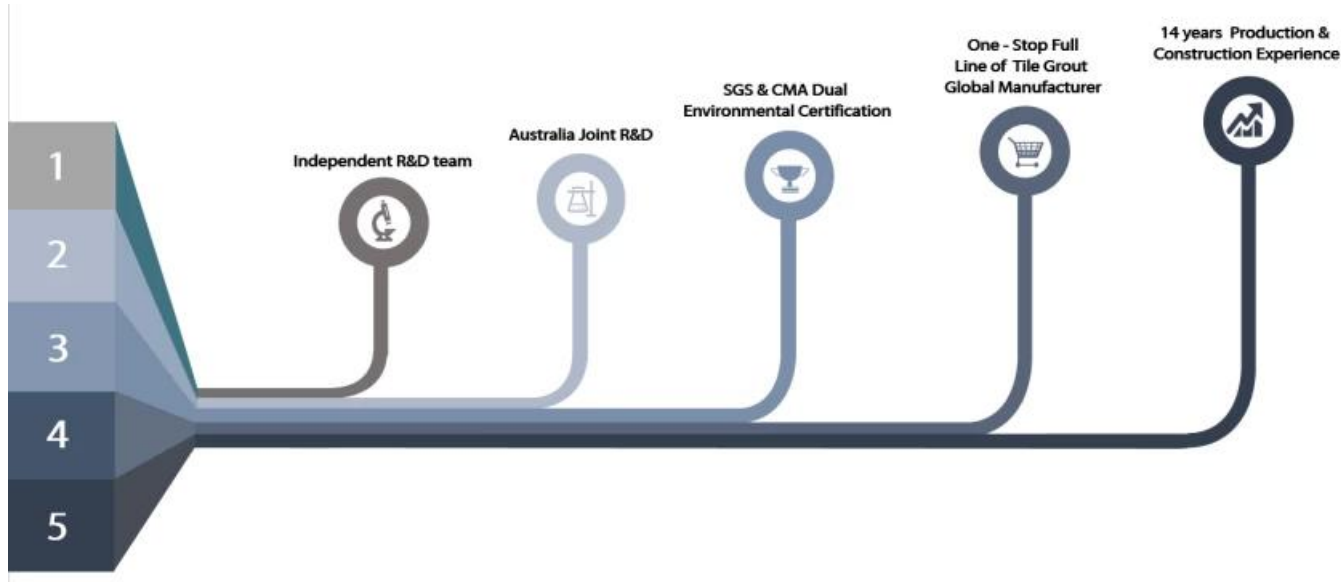

Keo chà ron gạch epoxy Kelin là sản phẩm nâng cấp mới sau keo chà ron sàn gạch epoxy hệ nước nhiều màu, nó không chỉ giữ nguyên kết cấu của keo chà ron gạch epoxy hệ nước nhiều màu Kelin **Nhà sản xuất keo chà ron gạch hai thành phần Trung Quốc** nâng cấp hiệu suất của sản phẩm mà còn giúp việc thi công dễ dàng và thuận tiện hơn. Kết cấu mềm mại, thể hiện đáng kể phong cách trang trí sang trọng thấp của bạn. Màu sắc đa dạng, giúp nơi trang trí của bạn trở nên lung linh. Khóa học nền nhựa epoxy thân thiện với môi trường giúp sản phẩm của bạn chống thấm nước, chống mài mòn, chống nấm mốc và chống ẩm tốt hơn. Cát tự nhiên được nung ở nhiệt độ cao giúp màu sắc tự nhiên, đẹp hơn và không bao giờ bị phai. Ngoài ra, nó sáng như sứ sau khi dán mà không bị ố vàng hay khử màu. Ngoài ra, bề mặt khớp trông hoàn toàn phù hợp với gạch men, giống như bản thân tự nhiên. Sản phẩm có thể được sử dụng tốt hơn trong các mối nối của gạch men, đá, thủy tinh, gạch mosaic trên tường hoặc bột mì trong phòng tắm, nhà bếp, phòng ngủ, v.v. Australia hợp tác nghiên cứu và phát triển các sản phẩm để làm cho hiệu suất tốt hơn, và thông qua hướng dẫn kiểm soát chất lượng chiến lược của Viện Khoa học Trung Quốc, để làm cho chất lượng sản phẩm ổn định.

Màu sắc đa dạng cho bạn lựa chọn. Cũng cung cấp màu sắc tùy chỉnh.

Cung cấp Giải pháp Khoảng cách Toàn bộ Phòng

Quy trình xây dựng ngăn gọn

Công cụ ép khớp chuyên nghiệp

Lợi thế công ty

Tổng quan về nhà máy

Dây chuyền máy làm kem

Máy kiểm tra

Dây chuyền sản xuất theo lô

Làm mát nộ hồ sơ

Dây chuyền máy chiết rót

Máy tráng phim

Nguyên liệu thực tế

Cổ phần