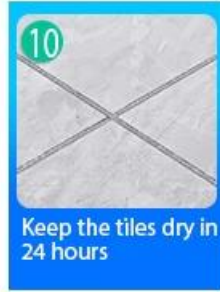

Keo chà ron gạch epoxy Kelin là sản phẩm nâng cấp mới sau keo chà ron sàn gạch epoxy hệ nước nhiều màu, nó không chỉ giữ nguyên kết cấu của keo chà ron gạch epoxy hệ nước nhiều màu Kelin **Nhà sản xuất keo chà ron gạch hai thành phần Trung Quốc** nâng cấp hiệu suất của sản phẩm mà còn giúp việc thi công dễ dàng và thuận tiện hơn. Kết cấu mềm mại, thể hiện đáng kể phong cách trang trí sang trọng thấp của bạn. Màu sắc đa dạng, giúp nơi trang trí của bạn trở nên lung linh. Khóa học nền nhựa epoxy thân thiện với môi trường giúp sản phẩm của bạn chống thấm nước, chống mài mòn, chống nấm mốc và chống ẩm tốt hơn. Cát tự nhiên được nung ở nhiệt độ cao giúp màu sắc tự nhiên, đẹp hơn và không bao giờ bị phai. Ngoài ra, nó sáng như sứ sau khi dán mà không bị ố vàng hay khử màu. Ngoài ra, bề mặt khớp trông hoàn toàn phù hợp với gạch men, giống như bản thân tự nhiên. Sản phẩm có thể được sử dụng tốt hơn trong các mối nối của gạch men, đá, thủy tinh, gạch mosaic trên tường hoặc bột mì trong phòng tắm, nhà bếp, phòng ngủ, v.v. Australia hợp tác nghiên cứu và phát triển các sản phẩm để làm cho hiệu suất tốt hơn, và thông qua hướng dẫn kiểm soát chất lượng chiến lược của Viện Khoa học Trung Quốc, để làm cho chất lượng sản phẩm ổn định.

Màu sắc đa dạng cho bạn lựa chọn. Cũng cung cấp màu sắc tùy chỉnh.

Cung cấp Giải pháp Khoảng cách Toàn bộ Phòng

Quy trình xây dựng ngăn gọn

Công cụ ép khớp chuyên nghiệp

Lợi thế công ty

Tổng quan về nhà máy