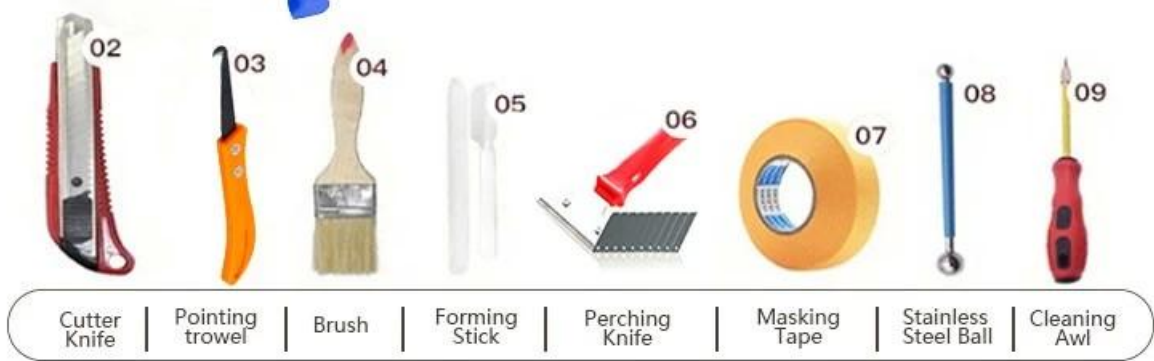

Keo chà ron gạch epoxy Kelin là sản phẩm nâng cấp mới sau keo chà ron sàn gạch epoxy hệ nước nhiều màu, nó không chỉ giữ nguyên kết cấu của keo chà ron gạch epoxy hệ nước nhiều màu Kelin **Nhà sản xuất keo chà ron gạch hai thành phần Trung Quốc** nâng cấp hiệu suất của sản phẩm mà còn giúp việc thi công dễ dàng và thuận tiện hơn. Kết cấu mềm mại, thể hiện đáng kể phong cách trang trí sang trọng thấp của bạn. Màu sắc đa dạng, giúp nơi trang trí của bạn trở nên lung linh. Khóa học nền nhựa epoxy thân thiện với môi trường giúp sản phẩm của bạn chống thấm nước, chống mài mòn, chống nấm mốc và chống ẩm tốt hơn. Cát tự nhiên được nung ở nhiệt độ cao giúp màu sắc tự nhiên, đẹp hơn và không bao giờ bị phai. Ngoài ra, nó sáng như sứ sau khi dán mà không bị ố vàng hay khử màu. Ngoài ra, bề mặt khớp trông hoàn toàn phù hợp với gạch men, giống như bản thân tự nhiên. Sản phẩm có thể được sử dụng tốt hơn trong các mối nối của gạch men, đá, thủy tinh, gạch mosaic trên tường hoặc bột mì trong phòng tắm, nhà bếp, phòng ngủ, v.v. Australia hợp tác nghiên cứu và phát triển các sản phẩm để làm cho hiệu suất tốt hơn, và thông qua hướng dẫn kiểm soát chất lượng chiến lược của Viện Khoa học Trung Quốc, để làm cho chất lượng sản phẩm ổn định.

Màu sắc đa dạng cho bạn lựa chọn. Cũng cung cấp màu sắc tùy chỉnh.

Cung cấp Giải pháp Khoảng cách Toàn bộ Phòng

Quy trình xây dựng ngăn gọn

Công cụ ép khớp chuyên nghiệp

Lợi thế công ty

Tổng quan về nhà máy