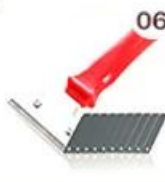

Các sản phẩm từ [Trung Quốc Epoxy Gap Filler M chế phẩm](#) Có thể được sử dụng tốt hơn trong các khớp gạch men, đá, thủy tinh, gạch khảm trên tường hoặc bột trong phòng tắm, nhà bếp, phòng ngủ, v.v. Các sản phẩm nghiên cứu và phát triển chung của Úc để thực hiện hiệu suất tốt hơn, và thông qua Hướng dẫn kiểm soát chất lượng chiến lược của Viện Hàn lâm Khoa học Trung Quốc, để làm cho sản phẩm chất lượng ổn định. Các sản phẩm của [Trung Quốc vữa dán gạch Nhà cung cấp](#) là sự lựa chọn tốt nhất cho bạn.

Giống màu sắc cho sự lựa chọn của bạn. Cũng cung cấp màu sắc tùy chỉnh.

Cung cấp giải pháp toàn bộ phòng

Quy trình xây dựng ngăn gọn

Công cụ ép liên kết chuyên nghiệp

Cutter Knife

Pointing trowel

Brush

Forming Stick