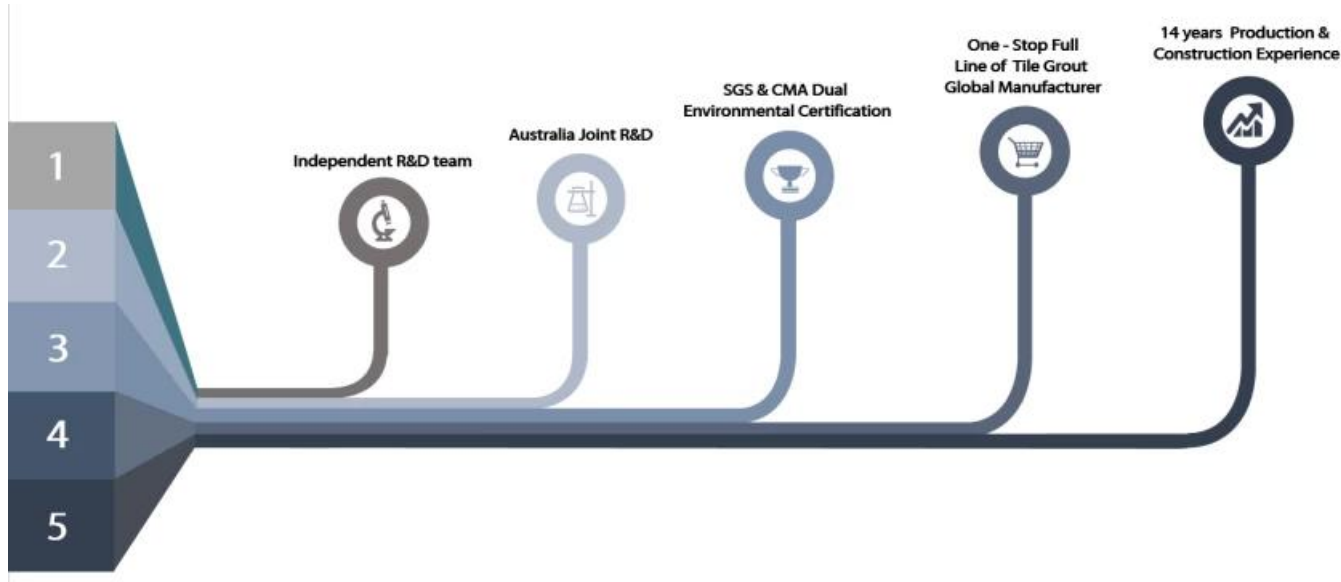

Tổng quan về nhà máy