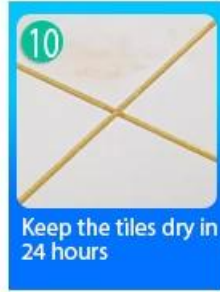

Thiết lập chuyên nghiệp

Lợi thế công ty