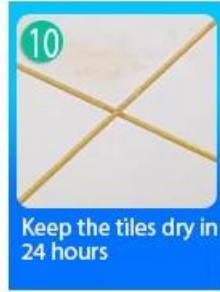

Công cụ ép chung chuyên nghiệp

Lợi thế của công ty.