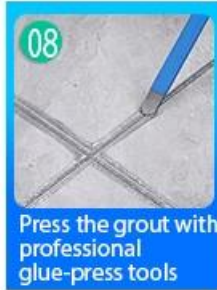

Kéo dính gạch Epoxy là một sản phẩm được nâng cấp mới sau vữa gạch epoxy đầy màu sắc, nó không chỉ giữ lại kết cấu của vữa gạch epoxy đầy màu sắc, nâng cấp hiệu suất sản phẩm, mà còn giúp xây dựng dễ dàng và thuận tiện hơn. Kết cấu mềm, cho thấy phong cách trang trí sang trọng thấp của bạn. Giống màu sắc, làm cho nơi trang trí của bạn lấp lánh. Khóa học Subbase nhựa Epoxy thân thiện với môi trường Hãy để sản phẩm của bạn chống thấm nước hơn, chống mài mòn, bằng chứng khuôn và chống ẩm. Cát tự nhiên nung ở nhiệt độ cao làm cho màu sắc tự nhiên và đẹp hơn và không bao giờ phai màu. Ngoài ra, nó tươi sáng như sứ sau khi cluik mà không có màu vàng hoặc khử màu. Ngoài ra, bề mặt khớp trông hoàn hảo phù hợp với ngói gốm, giống như tự nhiên.

Sản phẩm của [Nhà cung cấp kết dính gạch epoxy Trung Quốc](#) Có thể được sử dụng tốt hơn trong các khớp gạch men, đá, thủy tinh, gạch khảm trên tường hoặc bột trong phòng tắm, nhà bếp, phòng ngủ, v.v. Các sản phẩm nghiên cứu và phát triển chung của Úc để thực hiện hiệu suất tốt hơn, và thông qua Hướng dẫn kiểm soát chất lượng chiến lược của Viện Hàn lâm Khoa học Trung Quốc, để làm cho sản phẩm chất lượng ổn định. [Trung Quốc Nhà sản xuất mẫu vữa](#) để cung cấp cho bạn các sản phẩm chất lượng.

Giống màu sắc cho sự lựa chọn của bạn. Cũng cung cấp màu sắc tùy chỉnh.

Cung cấp giải pháp toàn bộ phòng

Quy trình xây dựng ngăn gọn

Công cụ ép liên kết chuyên nghiệp

Two Component Caulking Gun

Cutter Knife