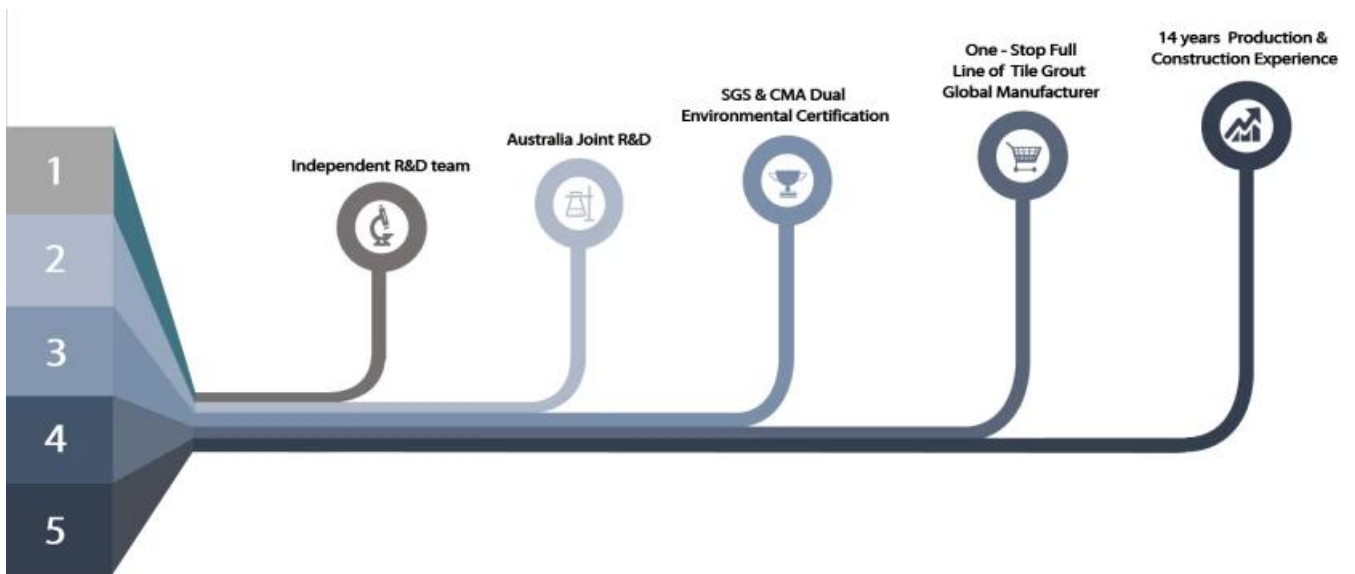

Sản phẩm của [Nhà máy sản xuất vữa epoxy Trung Quốc RCAN](#) được sử dụng tốt hơn trong các khớp gạch men, đá, thủy tinh, gạch khảm trên tường hoặc bột trong phòng tắm, bếp, phòng ngủ, v.v. Đó là một sản phẩm ưu tiên trong trang trí gia đình, thêm ion oxy âm để lọc không khí. Các sản phẩm nghiên cứu và phát triển chung của Úc để thực hiện hiệu suất tốt hơn và thông qua hướng dẫn kiểm soát chất lượng chiến lược của Viện Hàn lâm Khoa học Trung Quốc, để làm cho sản phẩm ổn định chất lượng. Chào mừng bạn đến liên hệ với chúng tôi- [Trung Quốc vữa hóa học m xây dựng](#) sự hợp tác.

Giống màu sắc cho sự lựa chọn của bạn. Cũng cung cấp màu sắc tùy chỉnh.

Cung cấp giải pháp toàn bộ phòng

Quy trình xây dựng ngăn gọn

Công cụ ép chung chuyên nghiệp

Lợi thế của công ty.

Tổng quan về nhà máy