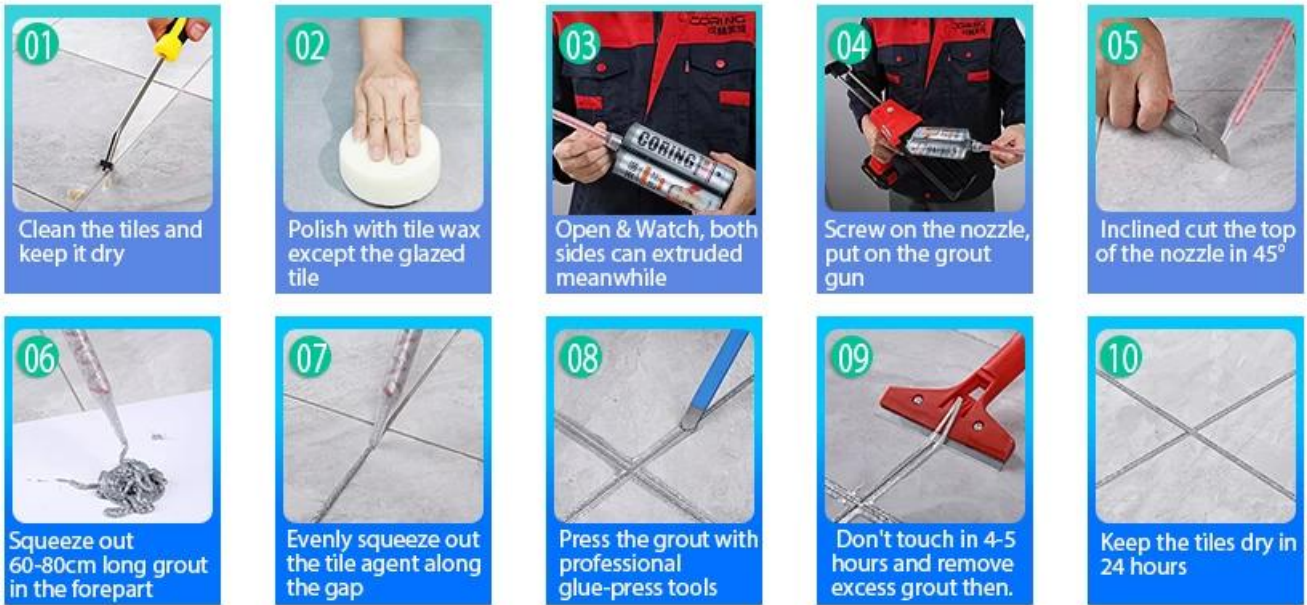

Công cụ ép chung chuyên nghiệp

Lợi thế của công ty.